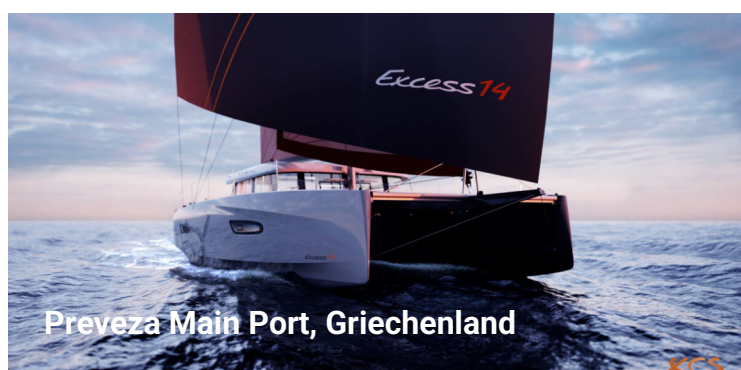

PRICE / WOCHEN

16.05. - 23.05.2026 5.325 € 7.100€	23.05. - 30.05.2026 5.963 € 7.950€	30.05. - 06.06.2026 5.963 € 7.950€	06.06. - 13.06.2026 Reserviert
13.06. - 20.06.2026 Reserviert	20.06. - 27.06.2026 Reserviert	27.06. - 04.07.2026 6.975 € 9.300€	04.07. - 18.07.2026 Reserviert
18.07. - 25.07.2026 6.975 € 9.300€	25.07. - 01.08.2026 Reserviert	01.08. - 08.08.2026 Optioniert	08.08. - 22.08.2026 Reserviert
22.08. - 29.08.2026 6.825 € 9.100€	29.08. - 05.09.2026 6.825 € 9.100€	05.09. - 12.09.2026 6.975 € 9.300€	12.09. - 19.09.2026 Reserviert
19.09. - 03.10.2026 Reserviert	03.10. - 10.10.2026 5.325 € 7.100€	10.10. - 17.10.2026 5.325 € 7.100€	17.10. - 24.10.2026 4.275 € 5.700€
24.10. - 31.10.2026 4.275 € 5.700€	31.10. - 07.11.2026 4.275 € 5.700€	08.11. - 31.12.2026 Reserviert	

WEB
www.pitter-yachting.com

TELEFONNUMMER
+43 (0) 3332 66 240

E-MAIL
info@pitter-yachting.com

PITTER YACHTING
Raimund-Obendrauf-Straße 30, 8230, Hartberg, Österreich