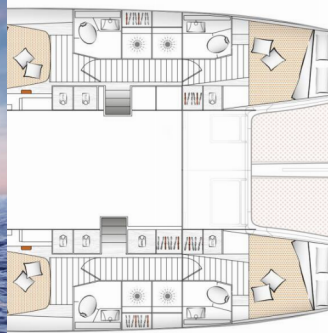

WEB

www.pitter-yachting.com

TELEFONNUMMER

+43 (0) 3332 66 240

E-MAIL

info@pitter-yachting.com

PITTER YACHTING

Raimund-Obendrauf-Straße 30, 8230, Hartberg, Österreich