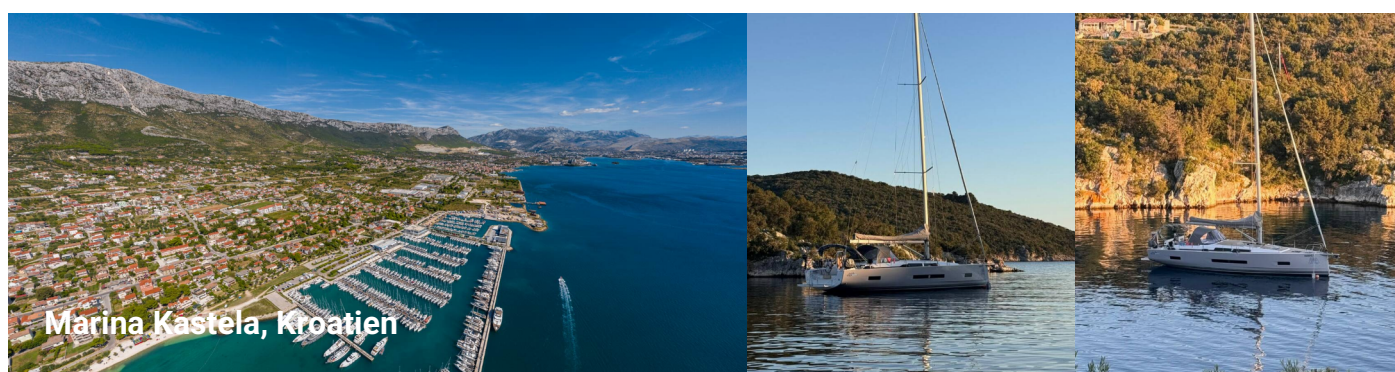

PRICE / WOCHEN

16.05. - 23.05.2026 1.801 € ~~2.770 €~~	23.05. - 06.06.2026 Reserviert	06.06. - 13.06.2026 Reserviert	13.06. - 20.06.2026 3.981 € ~~5.238 €~~
20.06. - 27.06.2026 Reserviert	27.06. - 04.07.2026 Reserviert	04.07. - 11.07.2026 4.166 € ~~5.481 €~~	11.07. - 18.07.2026 Reserviert
18.07. - 01.08.2026 Reserviert	01.08. - 08.08.2026 4.423 € ~~5.820 €~~	08.08. - 15.08.2026 Reserviert	15.08. - 22.08.2026 4.135 € ~~5.384 €~~
22.08. - 29.08.2026 Reserviert	29.08. - 05.09.2026 3.760 € ~~4.947 €~~	05.09. - 12.09.2026 4.278 € ~~4.753 €~~	12.09. - 19.09.2026 Reserviert
19.09. - 26.09.2026 Reserviert	26.09. - 03.10.2026 Reserviert	03.10. - 10.10.2026 2.212 € ~~2.910 €~~	10.10. - 17.10.2026 2.064 € ~~2.716 €~~
17.10. - 24.10.2026 1.843 € ~~2.425 €~~	24.10. - 31.10.2026 1.843 € ~~2.425 €~~	31.10. - 07.11.2026 1.843 € ~~2.425 €~~	07.11. - 14.11.2026 1.940 € ~~2.425 €~~
14.11. - 21.11.2026 1.940 € ~~2.425 €~~	21.11. - 28.11.2026 1.940 € ~~2.425 €~~	28.11. - 05.12.2026 1.940 € ~~2.425 €~~	

WEB
www.pitter-yachting.com

TELEFONNUMMER
+43 (0) 3332 66 240

E-MAIL
info@pitter-yachting.com

PITTER YACHTING
Raimund-Obendrauf-Straße 30, 8230, Hartberg, Österreich