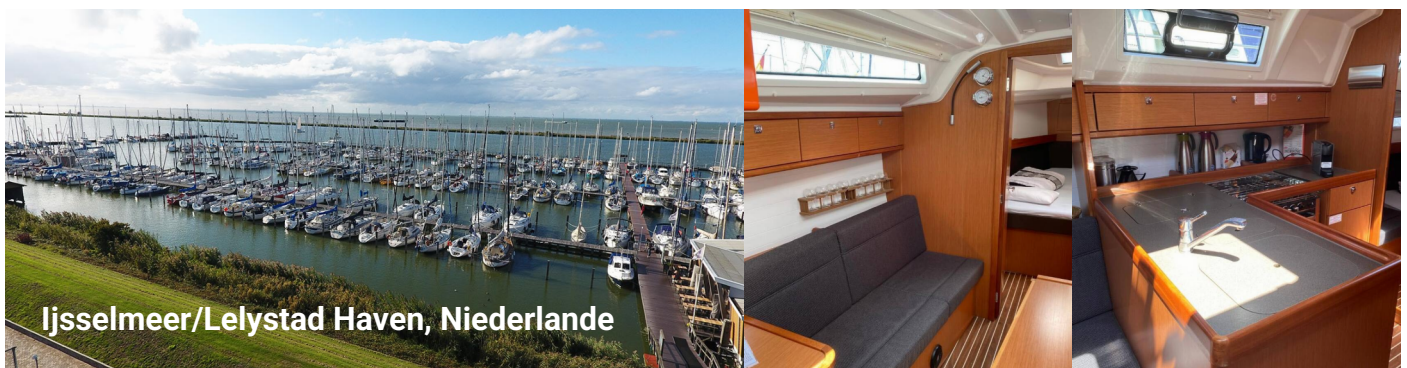

PRICE / WOCHEN

23.05. - 30.05.2026 Reserviert	30.05. - 06.06.2026 Reserviert	06.06. - 13.06.2026 Reserviert	13.06. - 20.06.2026 Reserviert
20.06. - 27.06.2026 Reserviert	27.06. - 18.07.2026 Reserviert	18.07. - 25.07.2026 Reserviert	25.07. - 08.08.2026 Reserviert
08.08. - 15.08.2026 Reserviert	15.08. - 22.08.2026 Reserviert	22.08. - 29.08.2026 Reserviert	29.08. - 05.09.2026 1.790 €
05.09. - 12.09.2026 1.690 €	12.09. - 19.09.2026 1.690 €	19.09. - 26.09.2026 1.690 €	26.09. - 03.10.2026 Reserviert
03.10. - 10.10.2026 1.690 €	10.10. - 24.10.2026 Reserviert	24.10. - 31.10.2026 1.470 €	01.11. - 07.11.2026 Reserviert
08.11. - 31.12.2026 Reserviert			

WEB
www.pitter-yachting.com

TELEFONNUMMER
+43 (0) 3332 66 240

E-MAIL
info@pitter-yachting.com

PITTER YACHTING
Raimund-Obendrauf-Straße 30, 8230, Hartberg, Österreich