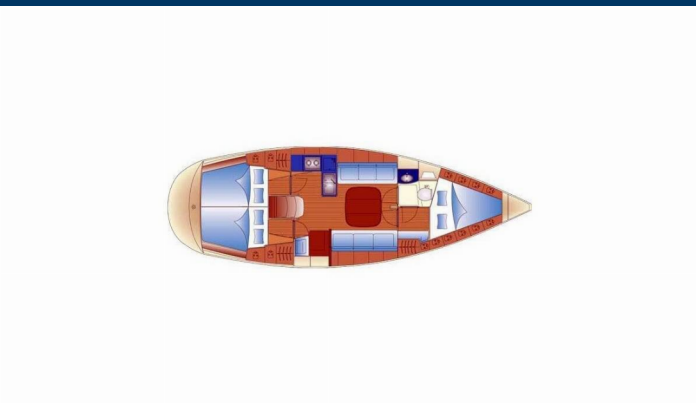

# BAVARIA 36

Magic Mouse

Die Segelyacht Bavaria 36 „Magic Mouse“, Baujahr 2004, liegt an der Pitter Charter-Partner Basis in IJsselmeer/Lelystad Haven, IJsselmeer - Niederlande. Die Yacht hat 3 Kabinen, bietet Platz für 6 Personen und hat 1 Toilette/n und 1 Dusche/n.

## YACHT SPEZIFIKATION

Stützpunkt

**IJsselmeer/Lelystad Haven, Niederlande**

Yacht ID

**1088**

Yachtmarke

**Bavaria Yachtbau**

Name

**Magic Mouse**

Baujahr

**2004**

Yachtlänge

**11.40 m**

Cabins

**3**

Kojen