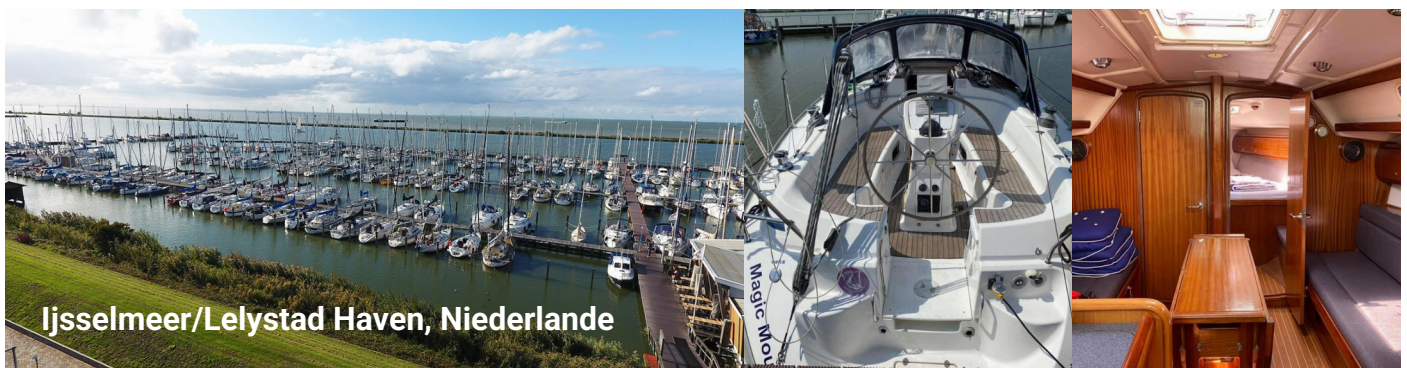

PRICE / WOCHEN

16.05. - 23.05.2026 Reserviert	23.05. - 30.05.2026 Reserviert	30.05. - 06.06.2026 Reserviert	06.06. - 13.06.2026 Reserviert
13.06. - 20.06.2026 1.250 €	20.06. - 27.06.2026 1.250 €	27.06. - 04.07.2026 Reserviert	04.07. - 11.07.2026 1.470 €
11.07. - 18.07.2026 1.470 €	18.07. - 25.07.2026 Reserviert	25.07. - 01.08.2026 1.470 €	01.08. - 08.08.2026 Reserviert
08.08. - 15.08.2026 1.470 €	15.08. - 22.08.2026 Reserviert	22.08. - 29.08.2026 Reserviert	29.08. - 05.09.2026 1.470 €
05.09. - 12.09.2026 1.350 €	12.09. - 19.09.2026 1.350 €	19.09. - 26.09.2026 1.350 €	26.09. - 03.10.2026 1.350 €
03.10. - 10.10.2026 1.350 €	10.10. - 17.10.2026 1.250 €	17.10. - 24.10.2026 1.250 €	24.10. - 31.10.2026 1.250 €
01.11. - 07.11.2026 Reserviert	08.11. - 31.12.2026 Reserviert		

IJsselmeer/Lelystad Haven, Niederlande

WEB
www.pitter-yachting.com

TELEFONNUMMER
+43 (0) 3332 66 240

E-MAIL
info@pitter-yachting.com

PITTER YACHTING
Raimund-Obendrauf-Straße 30, 8230, Hartberg, Österreich