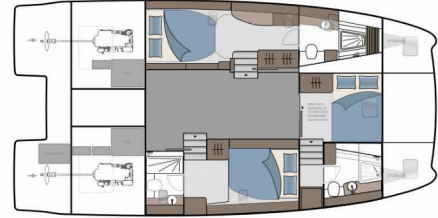

AQUILA 42

Seaduction

Der Power Katamaran Aquila 42 „Seaduction“, Baujahr 2025, liegt an der in Lavrion - Olympic Marine, Lavrion - Griechenland. Die Yacht hat 3 Kabinen, bietet Platz für 6 Personen und hat 2 Toilette/n und 0 Dusche/n.

Seaduction

Baujahr

2025

Yachtlänge

12.64 m

Cabins

3

Kojen