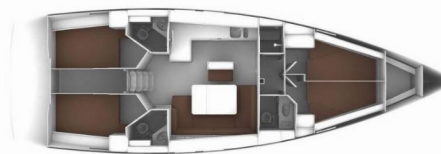

BAVARIA CRUISER 46

Divine

Die Segelyacht Bavaria Cruiser 46 „Divine“, Baujahr 2020, liegt an der Pitter Charter-Partner Basis in Volos, Volos - Griechenland. Die Yacht hat 4 Kabinen, bietet Platz für 8 + 1 Personen und hat 3 Toilette/n und 3 Dusche/n.

Divine

Baujahr

2020

Yachtlänge

14.27 m

Cabins

4

Kojen