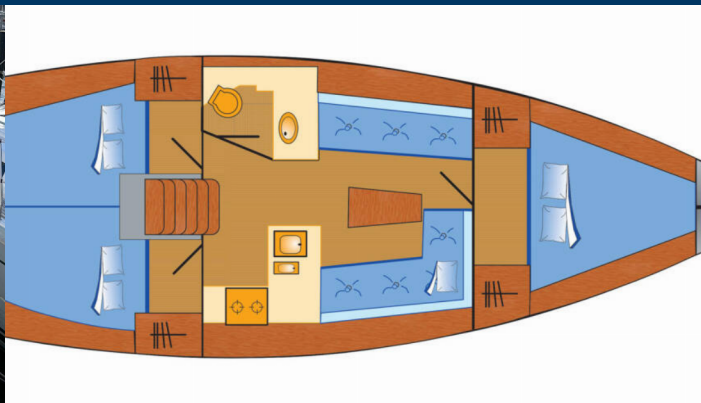

Weltweit Charter: Ecosail

BAVARIA CRUISER 37

Helene

Die Segelyacht Bavaria Cruiser 37 „Helene“, Baujahr 2015, liegt an der in Heiligenhafen, - Deutschland. Die Yacht hat 3 Kabinen, bietet Platz für 6 Personen und hat 1 Toilette/n und 0 Dusche/n.