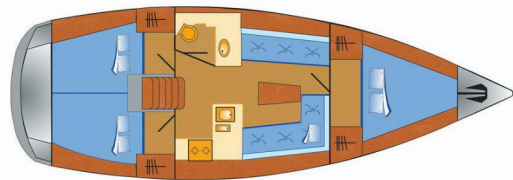

BAVARIA CRUISER 37

Tiger

Die Segelyacht Bavaria Cruiser 37 „Tiger“, Baujahr 2016, liegt an der in Marina Flensburg Sonwik, - Deutschland. Die Yacht hat 3 Kabinen, bietet Platz für 6 Personen und hat 1 Toilette/n und 0 Dusche/n.

Tiger

Baujahr

2016

Yachtlänge

11.30 m

Cabins

3

Kojen