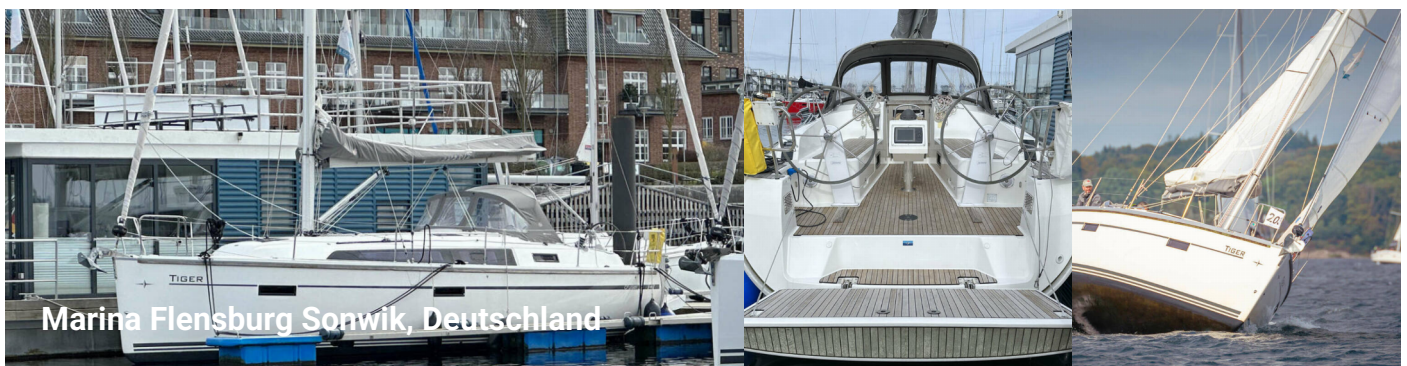

PRICE / WOCHEN

16.05. - 22.05.2026

Reserviert

23.05. - 29.05.2026

Reserviert

30.05. - 05.06.2026

Reserviert

06.06. - 19.06.2026

Reserviert

20.06. - 26.06.2026

Reserviert

04.07. - 10.07.2026

Reserviert

11.07. - 24.07.2026

Reserviert

25.07. - 31.07.2026

Reserviert

01.08. - 21.08.2026

Reserviert

22.08. - 28.08.2026

Reserviert

29.08. - 04.09.2026

Reserviert

19.09. - 25.09.2026

Reserviert

26.09. - 02.10.2026

Reserviert

24.10. - 31.12.2026

Reserviert

Marina Flensburg Sonwik, Deutschland

WEB

www.pitter-yachting.com

TELEFONNUMMER

+43 (0) 3332 66 240

E-MAIL

info@pitter-yachting.com

PITTER YACHTING

Raimund-Obendrauf-Straße 30, 8230, Hartberg, Österreich