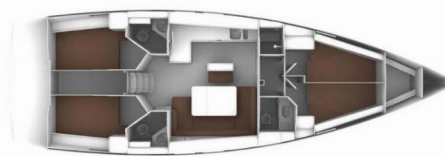

BAVARIA CRUISER 46

Lučija

Die Segelyacht Bavaria Cruiser 46 „Lučija“, Baujahr 2017, liegt an der in ACI Marina Split, Split - Kroatien. Die Yacht hat 4 Kabinen, bietet Platz für 8 + 1 Personen und hat 3 Toilette/n und 0 Dusche/n.

YACHT SPEZIFIKATION

Stützpunkt

ACI Marina Split, Kroatien

Yacht ID

11110

Yachtmarke

Bavaria Yachtbau

Name

Lučija

Baujahr

2017

Yachtlänge

14.27 m

Cabins

4

Kojen