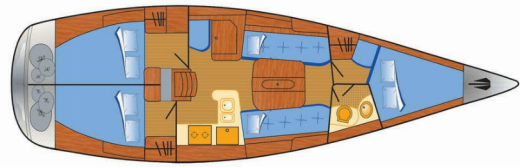

X-37

EXess

Die Segelyacht X-37 „eXess“, Baujahr 2008, liegt an der in Barth, Yachtwerft Ramin, - Deutschland. Die Yacht hat 3 Kabinen , bietet Platz für 6 Personen und hat 1 Toilette/n und 0 Dusche/n

YACHT SPEZIFIKATION

Baujahr

2008

Yachtlänge

11.35 m

Cabins

3

Kojen

6