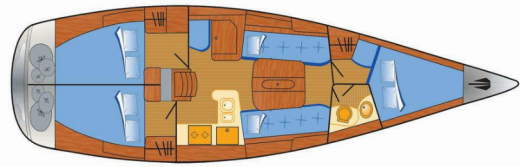

Weltweit Charter: Ecosail

X-37

EXess

Die Segelyacht X-37 „eXess“, Baujahr 2008, liegt an der in Barth, Yachtwerft Ramin, - Deutschland. Die Yacht hat 3 Kabinen , bietet Platz für 6 Personen und hat 1 Toilette/n und 0 Dusche/n

eXess

Baujahr

2008

Yachtlänge

11.35 m

Cabins

3

Kojen