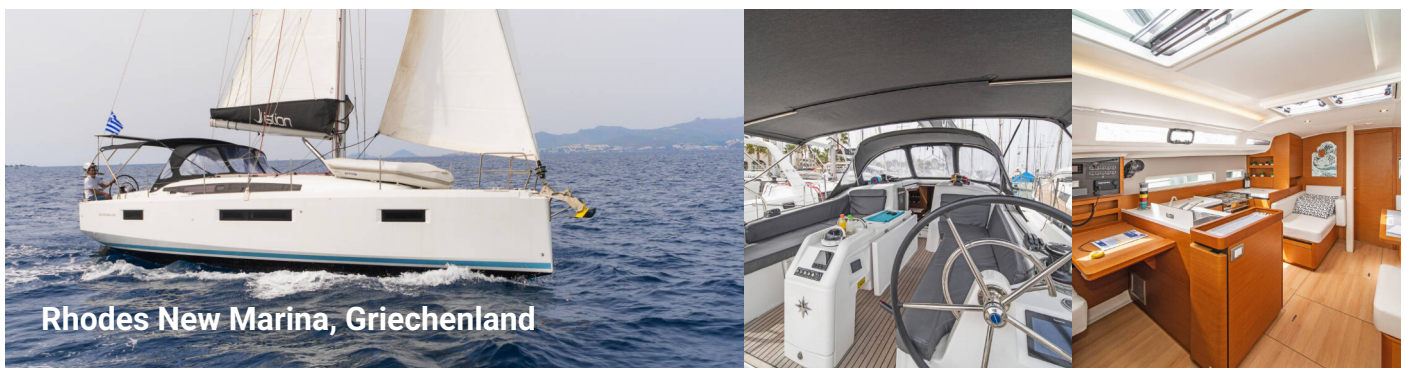

PRICE / WOCHEN

02.01. - 09.01.2027 1.710 € 1.900 €	09.01. - 16.01.2027 1.710 € 1.900 €	16.01. - 23.01.2027 1.710 € 1.900 €	23.01. - 30.01.2027 1.710 € 1.900 €
30.01. - 06.02.2027 1.710 € 1.900 €	06.02. - 13.02.2027 1.710 € 1.900 €	13.02. - 20.02.2027 1.710 € 1.900 €	20.02. - 27.02.2027 1.710 € 1.900 €
27.02. - 06.03.2027 1.710 € 1.900 €	06.03. - 13.03.2027 1.710 € 1.900 €	13.03. - 20.03.2027 1.710 € 1.900 €	20.03. - 27.03.2027 1.710 € 1.900 €
27.03. - 03.04.2027 1.710 € 1.900 €	03.04. - 10.04.2027 1.710 € 1.900 €	10.04. - 17.04.2027 1.710 € 1.900 €	17.04. - 24.04.2027 1.710 € 1.900 €
24.04. - 01.05.2027 2.520 € 2.800 €	01.05. - 08.05.2027 2.520 € 2.800 €	08.05. - 15.05.2027 2.790 € 3.100 €	15.05. - 22.05.2027 2.790 € 3.100 €
22.05. - 29.05.2027 3.645 € 4.050 €	29.05. - 05.06.2027 3.645 € 4.050 €	05.06. - 12.06.2027 3.645 € 4.050 €	12.06. - 19.06.2027 3.645 € 4.050 €
19.06. - 26.06.2027 3.960 € 4.400 €	26.06. - 03.07.2027 3.960 € 4.400 €		

Rhodes New Marina, Griechenland