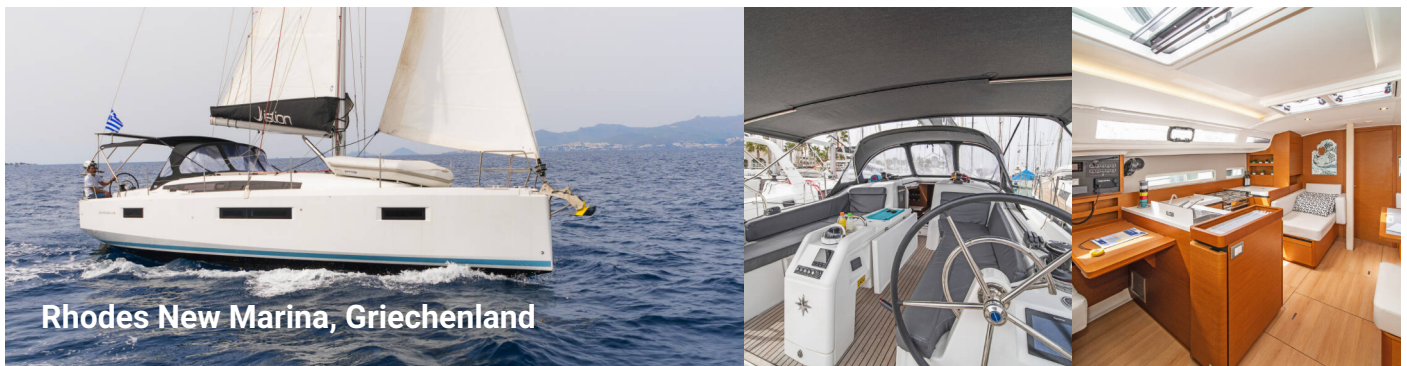

PRICE / WOCHEN

16.05. - 30.05.2026 Reserviert	30.05. - 13.06.2026 Reserviert	13.06. - 20.06.2026 Reserviert	20.06. - 27.06.2026 3.520 € 4.400-€
27.06. - 04.07.2026 3.520 € 4.400-€	04.07. - 11.07.2026 3.740 € 4.400-€	11.07. - 01.08.2026 Reserviert	01.08. - 15.08.2026 Reserviert
15.08. - 22.08.2026 4.335 € 5.100-€	22.08. - 05.09.2026 Reserviert	05.09. - 12.09.2026 4.230 € 4.700-€	12.09. - 26.09.2026 Reserviert
26.09. - 03.10.2026 Reserviert	03.10. - 10.10.2026 Reserviert	10.10. - 17.10.2026 2.970 € 3.300-€	17.10. - 24.10.2026 Reserviert
24.10. - 31.10.2026 2.430 € 2.700-€	31.10. - 07.11.2026 2.430 € 2.700-€	07.11. - 14.11.2026 2.430 € 2.700-€	14.11. - 21.11.2026 2.430 € 2.700-€
21.11. - 31.12.2026 Reserviert			

WEB
www.pitter-yachting.com

TELEFONNUMMER
+43 (0) 3332 66 240

E-MAIL
info@pitter-yachting.com

PITTER YACHTING
Raimund-Obendrauf-Straße 30, 8230, Hartberg, Österreich