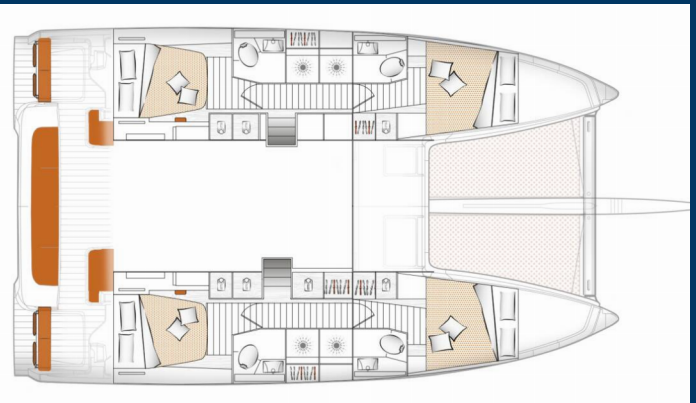

EXCESS 14

Tiramisu

Der Katamaran Excess 14 „Tiramisu“, Baujahr 2024, liegt an der in Lefkas, D-Marin, Lefkas - Griechenland. Die Yacht hat 4 + 2 Kabinen, bietet Platz für 8 + 2 Personen und hat 5 + 1 Toilette/n und 0 Dusche/n.

Tiramisu

Baujahr

2024

Yachtlänge

13.97 m

Cabins

4 + 2

Kojen