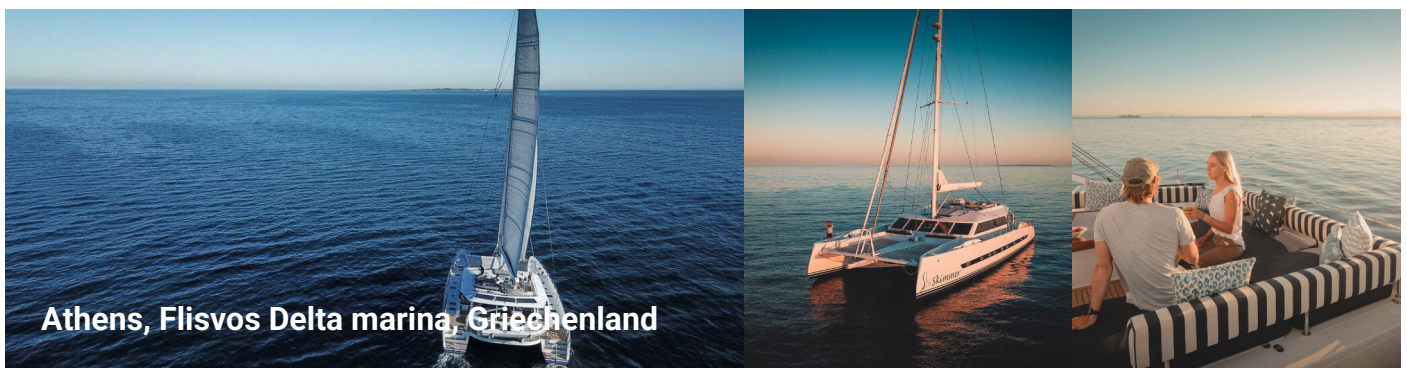

PRICE / WOCHEN

16.05. - 23.05.2026 54.880 €	23.05. - 30.05.2026 54.880 €	30.05. - 06.06.2026 59.680 €	13.06. - 20.06.2026 61.600 €
20.06. - 27.06.2026 Reserviert	27.06. - 04.07.2026 66.400 €	06.07. - 12.07.2026 Reserviert	18.07. - 25.07.2026 72.800 €
25.07. - 01.08.2026 72.800 €	02.08. - 09.08.2026 Reserviert	15.08. - 22.08.2026 72.800 €	22.08. - 29.08.2026 72.800 €
29.08. - 05.09.2026 66.400 €	05.09. - 12.09.2026 61.600 €	12.09. - 19.09.2026 61.600 €	19.09. - 26.09.2026 61.600 €
26.09. - 03.10.2026 59.680 €	03.10. - 10.10.2026 54.880 €	10.10. - 17.10.2026 54.880 €	17.10. - 24.10.2026 54.880 €
24.10. - 31.10.2026 54.880 €	31.10. - 07.11.2026 54.880 €	07.11. - 14.11.2026 54.880 €	14.11. - 21.11.2026 54.880 €
21.11. - 28.11.2026 54.880 €			

WEB
www.pitter-yachting.com

TELEFONNUMMER
+43 (0) 3332 66 240

E-MAIL
info@pitter-yachting.com

PITTER YACHTING
Raimund-Obendrauf-Straße 30, 8230, Hartberg, Österreich