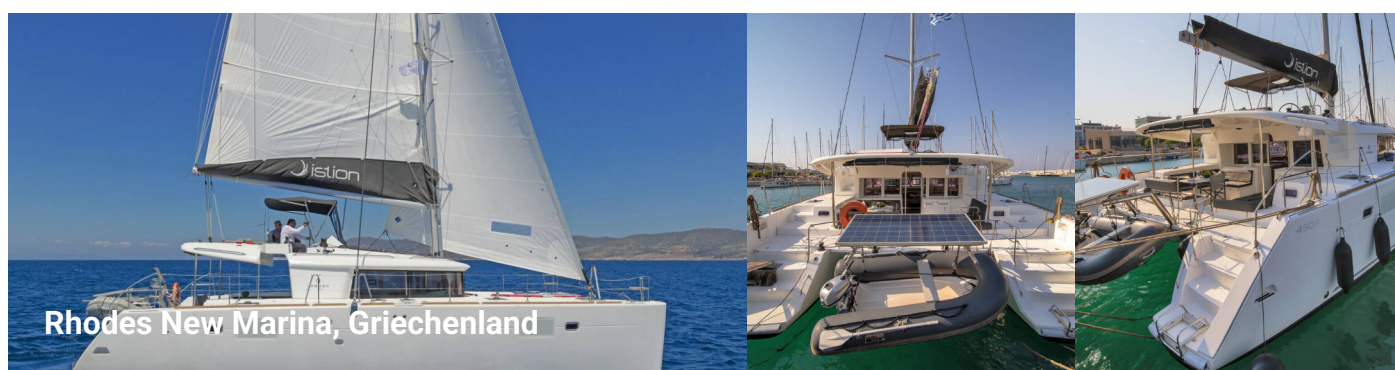

PRICE / WOCHEN

16.05. - 23.05.2026 Reserviert	23.05. - 30.05.2026 Reserviert	30.05. - 13.06.2026 Reserviert	13.06. - 20.06.2026 Reserviert
20.06. - 27.06.2026 8.120 € ~~10.150 €~~	27.06. - 04.07.2026 Reserviert	04.07. - 11.07.2026 9.135 € ~~10.150 €~~	11.07. - 18.07.2026 Reserviert
18.07. - 25.07.2026 Reserviert	25.07. - 08.08.2026 Reserviert	08.08. - 15.08.2026 Reserviert	15.08. - 22.08.2026 Optioniert
22.08. - 29.08.2026 9.135 € ~~10.150 €~~	29.08. - 05.09.2026 9.135 € ~~10.150 €~~	05.09. - 19.09.2026 Reserviert	19.09. - 26.09.2026 Reserviert
26.09. - 03.10.2026 Reserviert	03.10. - 10.10.2026 Reserviert	10.10. - 17.10.2026 Reserviert	17.10. - 24.10.2026 4.500 € ~~5.000 €~~
24.10. - 31.10.2026 Reserviert	31.10. - 07.11.2026 4.500 € ~~5.000 €~~	07.11. - 14.11.2026 4.500 € ~~5.000 €~~	14.11. - 21.11.2026 4.500 € ~~5.000 €~~
21.11. - 31.12.2026 Reserviert			

WEB
www.pitter-yachting.com

TELEFONNUMMER
+43 (0) 3332 66 240

E-MAIL
info@pitter-yachting.com

PITTER YACHTING
Raimund-Obendrauf-Straße 30, 8230, Hartberg, Österreich