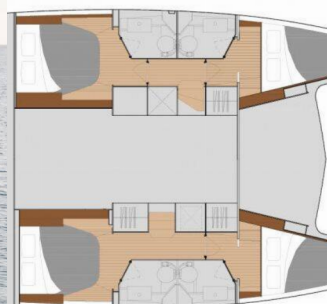

PRICE / WOCHEN

02.01. - 09.01.2027 2.430 € 2.700 €	09.01. - 16.01.2027 2.430 € 2.700 €	16.01. - 23.01.2027 2.430 € 2.700 €	23.01. - 30.01.2027 2.430 € 2.700 €
30.01. - 06.02.2027 2.430 € 2.700 €	06.02. - 13.02.2027 2.430 € 2.700 €	13.02. - 20.02.2027 2.430 € 2.700 €	20.02. - 27.02.2027 2.430 € 2.700 €
27.02. - 06.03.2027 2.430 € 2.700 €	06.03. - 13.03.2027 2.430 € 2.700 €	13.03. - 20.03.2027 2.430 € 2.700 €	20.03. - 27.03.2027 2.430 € 2.700 €
27.03. - 03.04.2027 2.430 € 2.700 €	03.04. - 10.04.2027 2.430 € 2.700 €	10.04. - 17.04.2027 2.430 € 2.700 €	17.04. - 24.04.2027 2.430 € 2.700 €
24.04. - 01.05.2027 2.430 € 2.700 €	01.05. - 08.05.2027 3.150 € 3.500 €	08.05. - 15.05.2027 3.150 € 3.500 €	15.05. - 22.05.2027 3.150 € 3.500 €
22.05. - 29.05.2027 4.140 € 4.600 €	29.05. - 05.06.2027 4.680 € 5.200 €	05.06. - 12.06.2027 5.130 € 5.700 €	12.06. - 19.06.2027 5.310 € 5.900 €
19.06. - 26.06.2027 6.120 € 6.800 €	26.06. - 03.07.2027 6.120 € 6.800 €		

WEB
www.pitter-yachting.com

TELEFONNUMMER
+43 (0) 3332 66 240

E-MAIL
info@pitter-yachting.com

PITTER YACHTING
Raimund-Obendrauf-Straße 30, 8230, Hartberg, Österreich