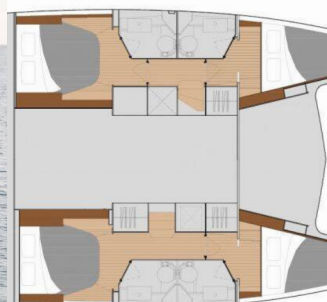

PRICE / WOCHEN

16.05. - 23.05.2026 Reserviert	23.05. - 30.05.2026 2.990 € 4.600€	30.05. - 06.06.2026 3.380 € 5.200€	06.06. - 13.06.2026 Reserviert
13.06. - 20.06.2026 Reserviert	20.06. - 27.06.2026 Reserviert	27.06. - 04.07.2026 Reserviert	04.07. - 11.07.2026 Optioniert
11.07. - 18.07.2026 Reserviert	18.07. - 25.07.2026 Reserviert	25.07. - 01.08.2026 5.760 € 7.200€	01.08. - 08.08.2026 6.640 € 8.300€
08.08. - 15.08.2026 6.640 € 8.300€	15.08. - 22.08.2026 6.640 € 8.300€	22.08. - 29.08.2026 5.760 € 7.200€	29.08. - 05.09.2026 5.760 € 7.200€
05.09. - 12.09.2026 5.760 € 7.200€	12.09. - 19.09.2026 Reserviert	19.09. - 26.09.2026 5.280 € 6.600€	26.09. - 03.10.2026 Reserviert
03.10. - 10.10.2026 4.040 € 5.050€	10.10. - 17.10.2026 4.230 € 4.700€	17.10. - 24.10.2026 3.240 € 3.600€	24.10. - 31.10.2026 3.240 € 3.600€
31.10. - 07.11.2026 3.240 € 3.600€	07.11. - 14.11.2026 3.240 € 3.600€	14.11. - 21.11.2026 3.240 € 3.600€	21.11. - 31.12.2026 Reserviert

WEB
www.pitter-yachting.com

TELEFONNUMMER
+43 (0) 3332 66 240

E-MAIL
info@pitter-yachting.com

PITTER YACHTING
Raimund-Obendrauf-Straße 30, 8230, Hartberg, Österreich