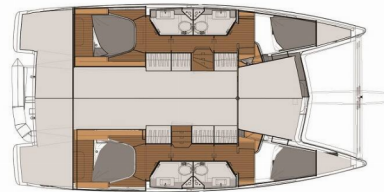

Weltweit Charter: Istion Yachting

FONTAINE PAJOT LUCIA 40

E.S. II

Der Katamaran Fontaine Pajot Lucia 40 „E.S. II“, Baujahr 2020, liegt an der in Lefkas main port, - Griechenland. Die Yacht hat 4 Kabinen, bietet Platz für 8 Personen und hat 4 Toilette/n und 0 Dusche/n.

E.S. II

Baujahr

2020

Yachtlänge

11.73 m

Cabins

4

Kojen

8

WC

4

STANDARD YACHTAUSSTATTUNG

Deckausrüstung	Beiboot mit Außenborder, Bimini Top, Gangway, Sprayhood
Interieur	Elektrische Toilette
Komfort	Cockpit Kissen
Navigation	Autopilot, GPS Kartenplotter
Segel	Elektrische Winsch
Unterhaltung	Radio
Yachtelektrik	Solar Panel