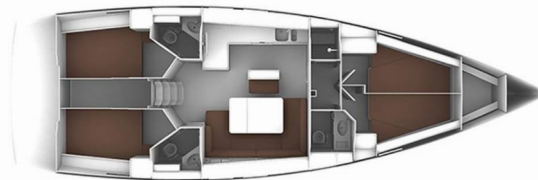

BAVARIA CRUISER 46

Eveline

Die Segelyacht Bavaria Cruiser 46 „Eveline“, Baujahr 2014, liegt an der Pitter Yachtcharter Basis in Marina Kornati, Biograd, Biograd - Kroatien. Die Yacht hat 4 Kabinen, bietet Platz für 8 + 1 Personen und hat 3 Toilette/n und 3 Dusche/n.

Eveline

Baujahr

2014

Yachtlänge

14.27 m

Cabins

4

Kojen