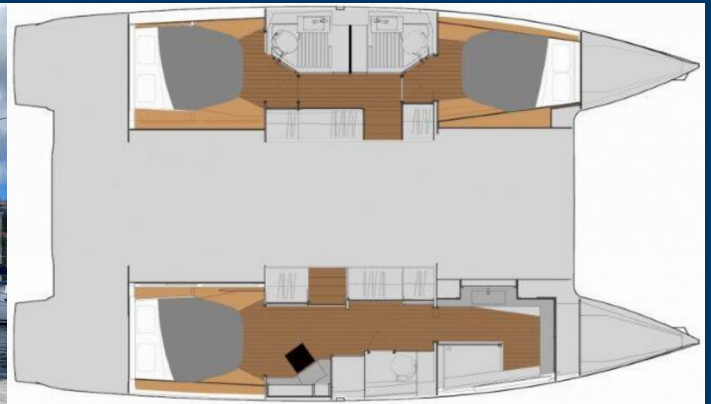

Weltweit Charter: Waypoints Yacht Charters

FONTAINE PAJOT ASTREA 42 MAESTRO

Serene Blue

Der Katamaran Fontaine Pajot Astrea 42 Maestro „Serene Blue“, Baujahr 2021, liegt an der in Annapolis, Chesapeake Bay, - USA. Die Yacht hat 3 Kabinen, bietet Platz für 6 Personen und hat 3 Toilette/n und 0 Dusche/n.

YACHT SPEZIFIKATION

Stützpunkt

Annapolis, Chesapeake Bay, USA

Yacht ID

8983

Yachtmarke

Fontaine Pajot

Name

Serene Blue

Baujahr

2021

Yachtlänge

12.58 m

Cabins

3

Kojen

6

Max. Passagiere

6

WC

3

STANDARD YACHTAUSSTATTUNG

Bordküche

Backofen, Eiswürfelmaschine (Plug-in), Herd, Kühlschrank, Mikrowelle (Convection Combo), Pantryausrüstung

Deckausrüstung

Badeplattform, Beiboot mit Außenborder (11ft, 25hp (10 pax)), Cockpit Kühlschrank, Elektrische Ankerwinde, Grill

Interieur

Elektrische Toilette

Komfort

Decksliegepolster

Navigation

Autopilot, GPS Kartenplotter (Garmin), Wind/Geschwindigkeits/Tiefeninstrumente

Segel

Elektrische Winsch, Lazy bag, Lazy jacks

Sicherheitsausrüstung

Fäkalientank, UKW Funk

Unterhaltung

Radio, TV, Unterwasserbeleuchtung

Yachtelektrik

Generator (Onan 7.5kw), Inverter, Klimaanlage, USB Stecker