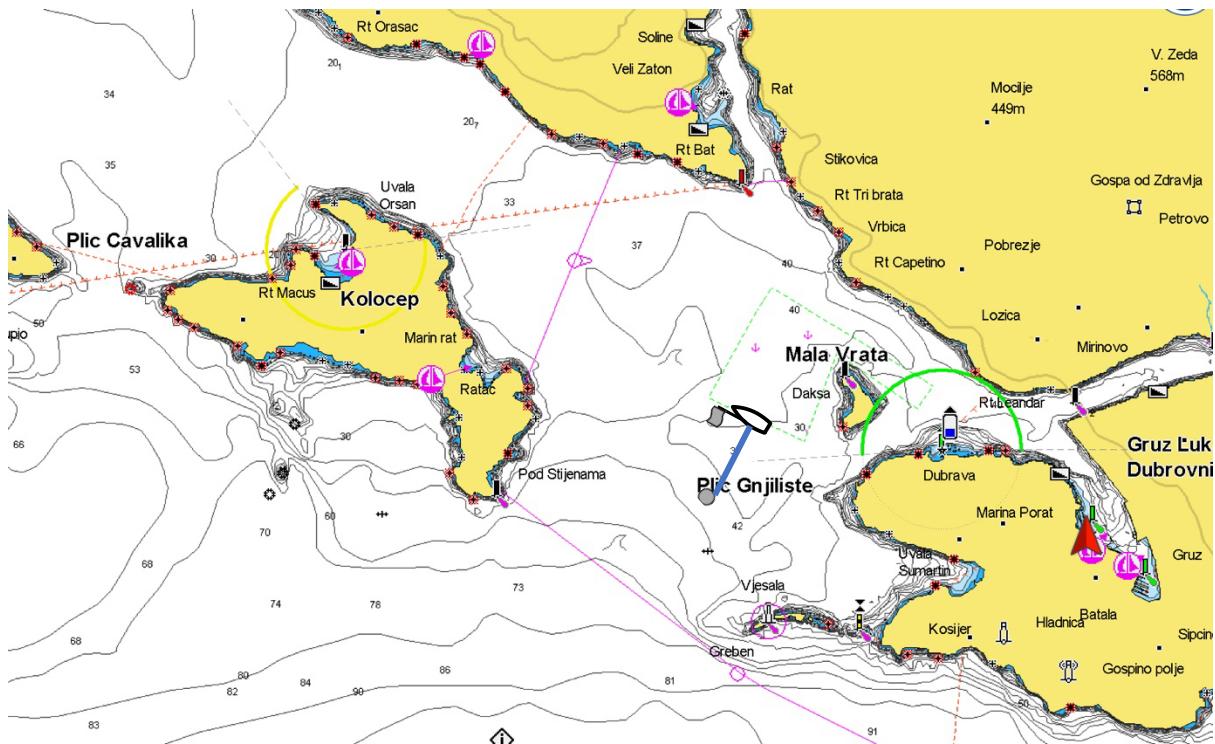

STARTLINIE / START LINE DUBROVNIK

*Die Startlinie der Wettfahrt Dubrovnik - Biograd befindet sich nordwestlich von Dubrovnik
The start line of the Dubrovnik - Biograd race is located northwest of Dubrovnik*

ZIELLINIEN / FINISH LINE

Biograd:

Die Ziellinie der Wettfahrt Dubrovnik - Biograd befindet sich standardmäßig bei der Hauptmole von Biograd zwischen Zielschiff und Zielboje.

The finish line of the Biograd - Dubrovnik race will be in the Biograd between the blue flag displayed on the finish boat on city pier and the finish buoy.

STARTLINE / START LINE
BIOGRAD

Die Startlinie der Wettfahrt Biograd - Dubrovnik befindet sich südöstlich von Biograd
The start line of the Biograd - Dubrovnik race is located southeast of Biograd

ZIELLINIEN / FINISH LINE

Dubrovnik:

Die Ziellinie der Wettfahrt Biograd - Dubrovnik befindet sich bei der Insel Daksa zwischen Zielschiff und Zielboje.

The finish line of the Biograd - Dubrovnik race is located at the island of Daksa between the finish boat and the finish buoy.