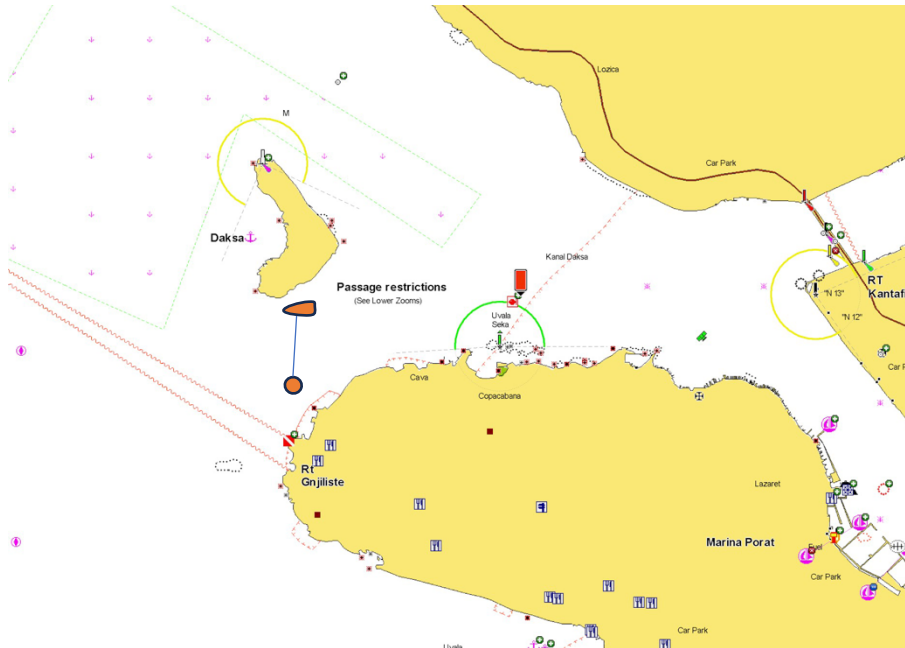

STARTLINIE / START LINE DUBROVNIK

*Die Startlinie der Wettfahrt Dubrovnik - Biograd befindet sich nordwestlich von Dubrovnik
The start line of the Dubrovnik - Biograd race is located northwest of Dubrovnik*

ZIELLINIEN / FINISH LINE

Biograd:

Die Ziellinie der Wettfahrt Dubrovnik - Biograd befindet sich standardmäßig bei der Hauptmole von Biograd zwischen Zielschiff und Zielboje.

The finish line of the Biograd - Dubrovnik race will be in the Biograd between the blue flag displayed on the finish boat on city pier and the finish buoy.

STARTLINE / START LINE
BIOGRAD

Die Startlinie der Wettfahrt Biograd - Dubrovnik befindet sich südöstlich von Biograd
The start line of the Biograd - Dubrovnik race is located southeast of Biograd

ZIELLINIEN / FINISH LINE

Dubrovnik:

Die Ziellinie der Wettfahrt Biograd - Dubrovnik befindet sich bei der Insel Daksa zwischen Zielschiff und Zielboje.

The finish line of the Biograd - Dubrovnik race is located at the island of Daksa between the finish boat and the finish buoy.