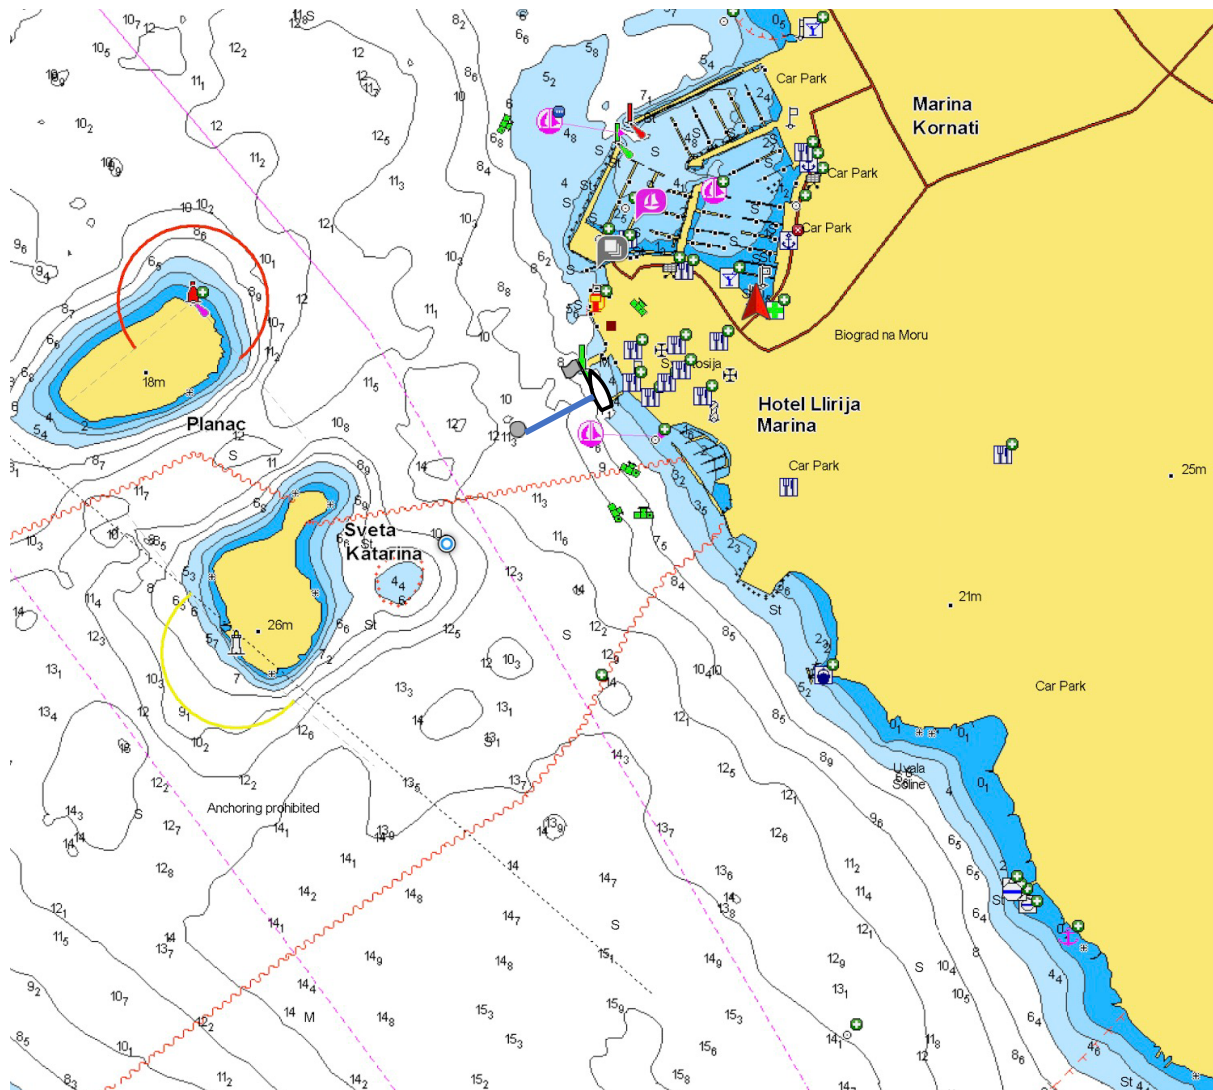

STARTLINIE / START LINE DUBROVNIK

*Die Startlinie der Wettfahrt Dubrovnik - Biograd befindet sich nordwestlich von Dubrovnik
The start line of the Dubrovnik - Biograd race is located northwest of Dubrovnik*

ZIELLINIEN / FINISH LINE

Biograd:

Die Ziellinie der Wettfahrt Dubrovnik - Biograd befindet sich standardmäßig bei der Hauptmole von Biograd zwischen Zielschiff und Zielboje.

The finish line of the Biograd - Dubrovnik race will be in the Biograd between the blue flag displayed on the finish boat on city pier and the finish buoy.

STARTLINE / START LINE
BIOGRAD

Die Startlinie der Wettfahrt Biograd - Dubrovnik befindet sich südöstlich von Biograd
The start line of the Biograd - Dubrovnik race is located southeast of Biograd

ZIELLINIEN / FINISH LINE

Dubrovnik:

Die Ziellinie der Wettfahrt Biograd - Dubrovnik befindet sich bei der Insel Daksa zwischen Zielschiff und Zielboje.

The finish line of the Biograd - Dubrovnik race is located at the island of Daksa between the finish boat and the finish buoy.