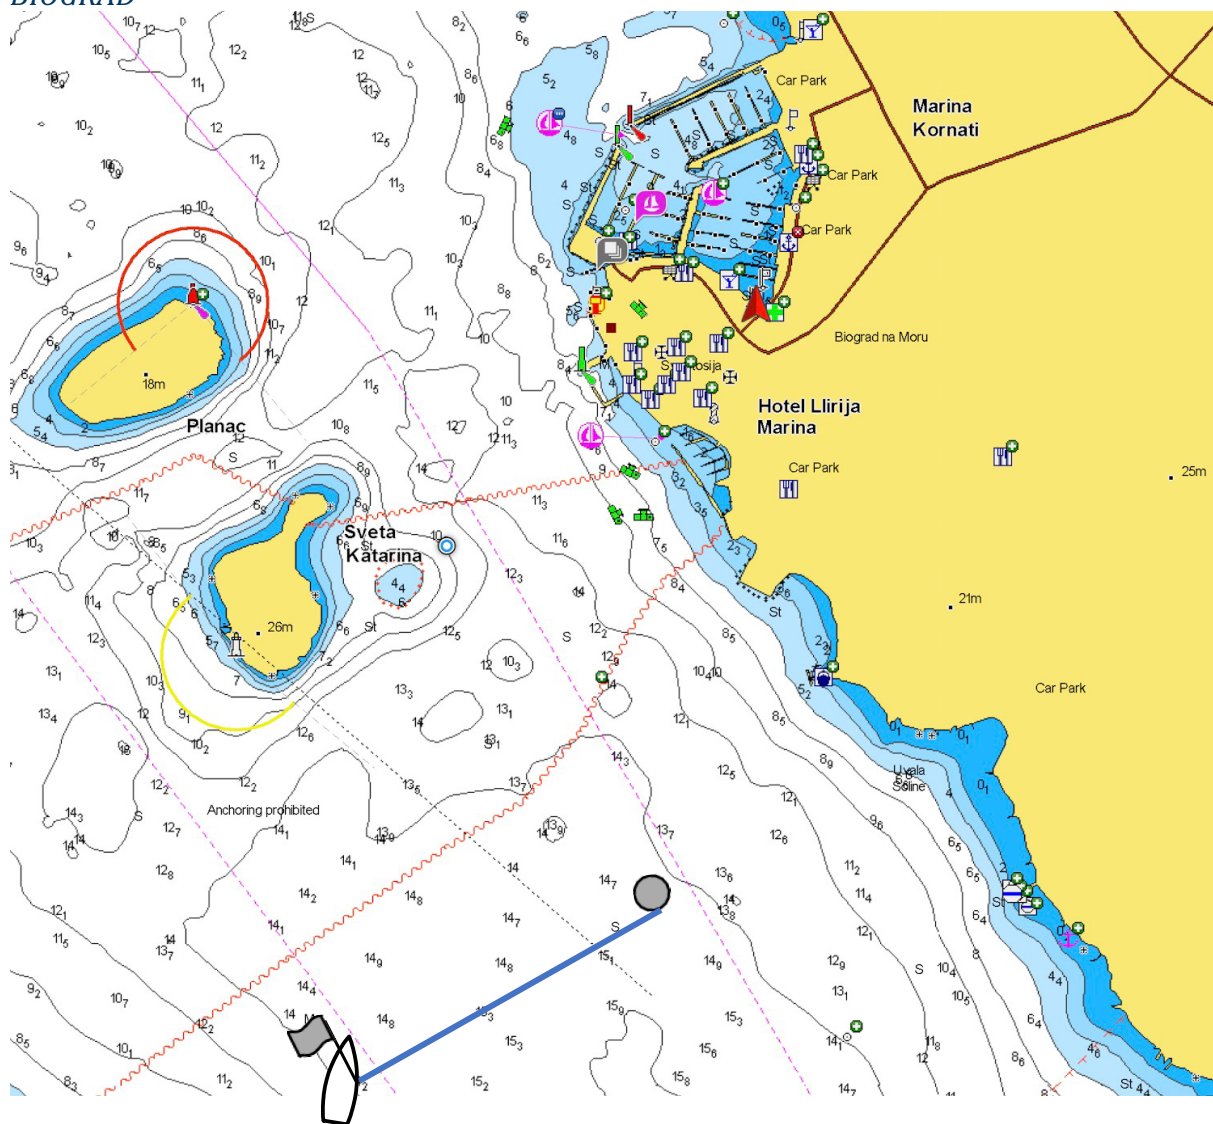

STARTLINIE / START LINE DUBROVNIK

*Die Startlinie der Wettfahrt Dubrovnik - Biograd befindet sich nordwestlich von Dubrovnik
The start line of the Dubrovnik - Biograd race is located northwest of Dubrovnik*

ZIELLINIEN / FINISH LINE

Biograd:

Die Ziellinie der Wettfahrt Dubrovnik - Biograd befindet sich standardmäßig bei der Hauptmole von Biograd zwischen Zielschiff und Zielboje.

The finish line of the Biograd - Dubrovnik race will be in the Biograd between the blue flag displayed on the finish boat on city pier and the finish buoy.

STARTLINE / START LINE
BIOGRAD

Die Startlinie der Wettfahrt Biograd - Dubrovnik befindet sich südöstlich von Biograd
The start line of the Biograd - Dubrovnik race is located southeast of Biograd

ZIELLINIEN / FINISH LINE

Dubrovnik:

Die Ziellinie der Wettfahrt Biograd - Dubrovnik befindet sich bei der Insel Daksa zwischen Zielschiff und Zielboje.

The finish line of the Biograd - Dubrovnik race is located at the island of Daksa between the finish boat and the finish buoy.