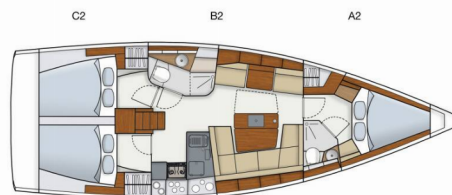

HANSE 415

Ivy

Barca a vela Hanse 415 „Ivy“, costruito a 2015, è ormeggiata a in Marina Kastela, Kastela - Croazia. La barca ha 3 cabins, : cabine e 2 bagni e 0 docce.

SPECIFICHE DELLA BARCA

Base Charter

Marina Kastela, Croazia

Lunghezza

12.40 m

Cabins

3

Cuccette

6 + 2

Bagni

2