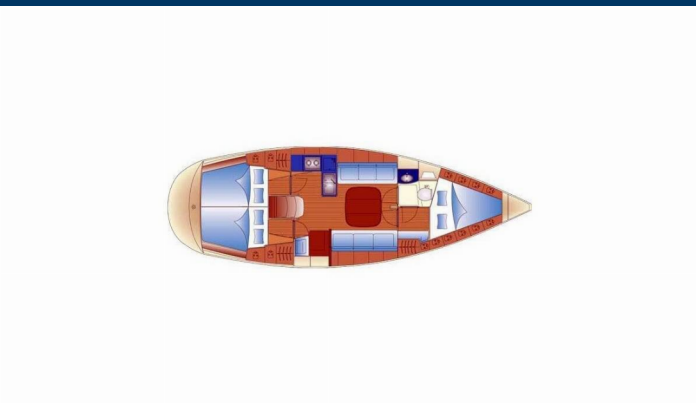

BAVARIA 36

Magic Mouse

Barca a vela Bavaria 36 „Magic Mouse“, costruito a 2004, è ormeggiata a Base Pitter Charter-Partner in IJsselmeer/Lelystad Haven, IJsselmeer - Paesi Bassi. La barca ha 3 cabins, : cabine e 1 bagni e 1 docce.

SPECIFICHE DELLA BARCA

Base Charter

IJsselmeer/Lelystad Haven, Paesi Bassi

Yacht ID

1088

Brand

Bavaria Yachtbau

Nome

Magic Mouse

Anno Di Costruzione

2004

Lunghezza

11.40 m

Cabins

3

Cuccette