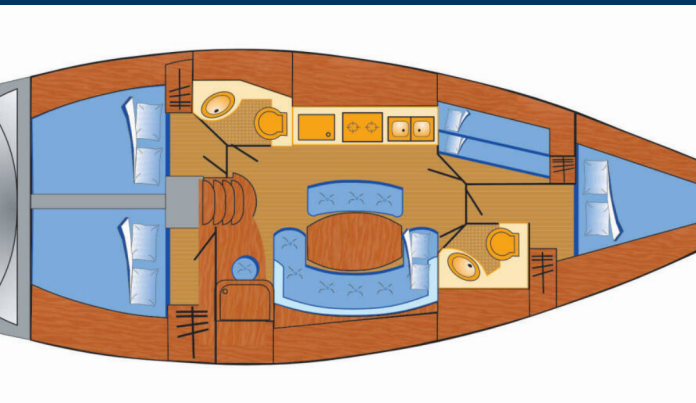

Charter in tutto il mondo: Ecosail

CYCLADES 43.4

Fix

Barca a vela Cyclades 43.4 „Fix“, costruito a 2008, è ormeggiata a in Heiligenhafen, - Germania. La barca ha 4 cabins, : cabine e 2 bagni e 0 docce.

SPECIFICHE DELLA BARCA

Base Charter

Heiligenhafen, Germania

Yacht ID

11016

Brand

Bénéteau

Nome

Fix

Anno Di Costruzione

2008

Lunghezza

13.26 m

Cabins

4

Cucette

8

Bagni

2

EQUIPAGGIAMENTO STANDARD DELLA BARCA

Attrezzature di coperta Ancora, Barca gancio (mezzomarinaio), Black ball, Cime di ormeggio, Deck pennello (spazzalone), Doccetta esterna, Panchetta, Parabordi, Paraspruzzi, Pompa di sentina - Manuale, Riflettore (Faro), Tavolo pozzetto, Varricello Salpancore

Cucina Acqua calda, Bollitore elettrico, Dishes, Fornello, Forno, Utensili da cucina

Elettrauto yacht Prolunga per corrente 220 V, Riscaldamento

Interior Barometro, Coolbox, Doccia interno, Orologio

l'intrattenimento Radio lettore CD, TV + DVD (with DVBT2)

Navigazione AIS (receiver and sender), Autopilota, Binocolo, Compass, Divisore, nautic chart, Ecoscandaglio, Elica di prua, GPS chart plotter, Logge/Lot/Speed, Luce di navigazione, Radar, Stazione del Vento/Anemometro, Triangoli

Sicurezza Corpetti salvagente autogonfiabili, Estintore, Guard rail, Horseshoe lifebuoy (salvagente a ferro di cavallo), Imbracatura di sicurezza (cinture di sicurezza), Kit di pronto soccorso (farmacia), Lampada, Lifelines, Nebbia corno, Razzi e torce (fuochi a mano) (segnali soccorso), Rettungsinsel, Set di attrezzi, Tronchese

Vele Winch