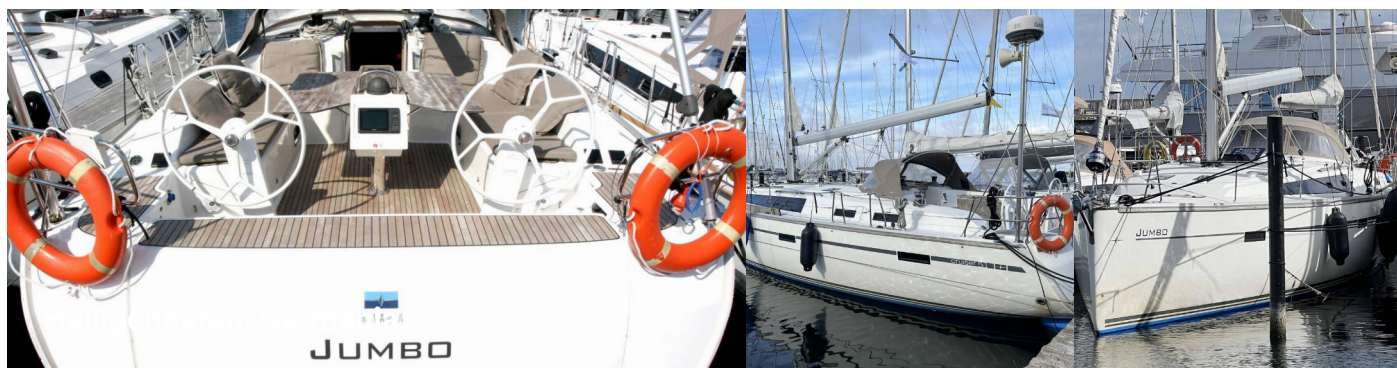

PRICE / WEEKS

02.05. - 08.05.2026

Prenotato

09.05. - 15.05.2026

Prenotato

06.06. - 12.06.2026

Prenotato

13.06. - 19.06.2026

Prenotato

27.06. - 10.07.2026

Prenotato

11.07. - 24.07.2026

Prenotato

25.07. - 07.08.2026

Prenotato

26.09. - 02.10.2026

Prenotato

24.10. - 31.12.2026

Prenotato

WEB

www.pitter-yachting.com

TELEFONO

+43 (0) 3332 66 240

INDIRIZZO E-MAIL

info@pitter-yachting.com

PITTER YACHTING

Raimund-Obendrauf-Straße 30, 8230, Hartberg, Österreich