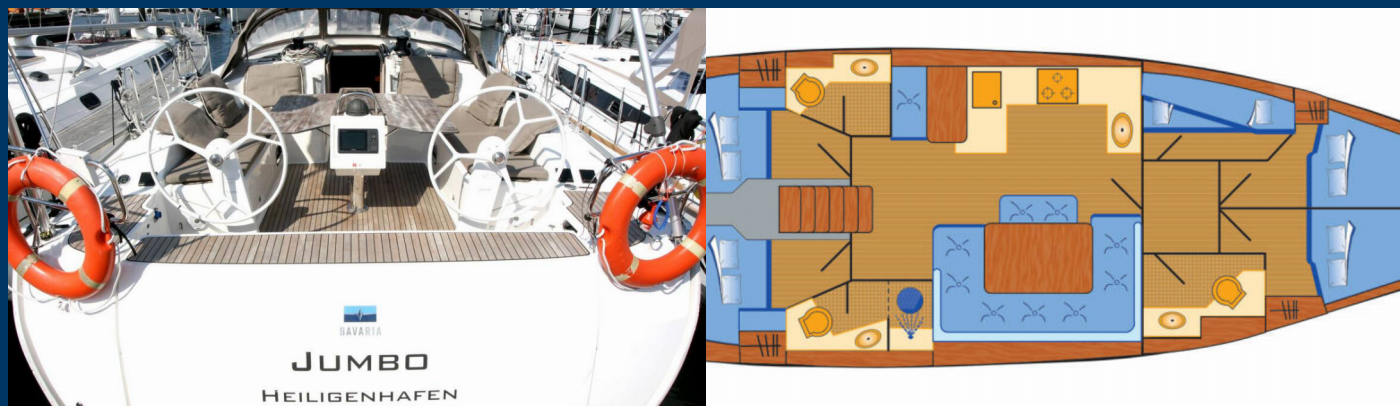

Charter in tutto il mondo: Ecosail

BAVARIA CRUISER 51

Jumbo

Barca a vela Bavaria Cruiser 51 „Jumbo“, costruito a 2015, è ormeggiata a in Heiligenhafen, - Germania. La barca ha 5 cabine , : cabine e 3 bagni e 0 docce.

Jumbo

Anno Di Costruzione

2015

Lunghezza

15.59 m

Cabins

5

Cucette

10

Bagni

3

EQUIPAGGIAMENTO STANDARD DELLA BARCA

Attrezzature di coperta Ancora, Barca gancio (mezzomarinaio), Black ball, Cime di ormeggio, Deck pennello (spazzalone), Doccetta esterna, Panchetta, Parabordi, Paraspruzzi, Pompa di sentina - Manuale, Riflettore (Faro), Tavolo pozzetto, Varricello Salpancore