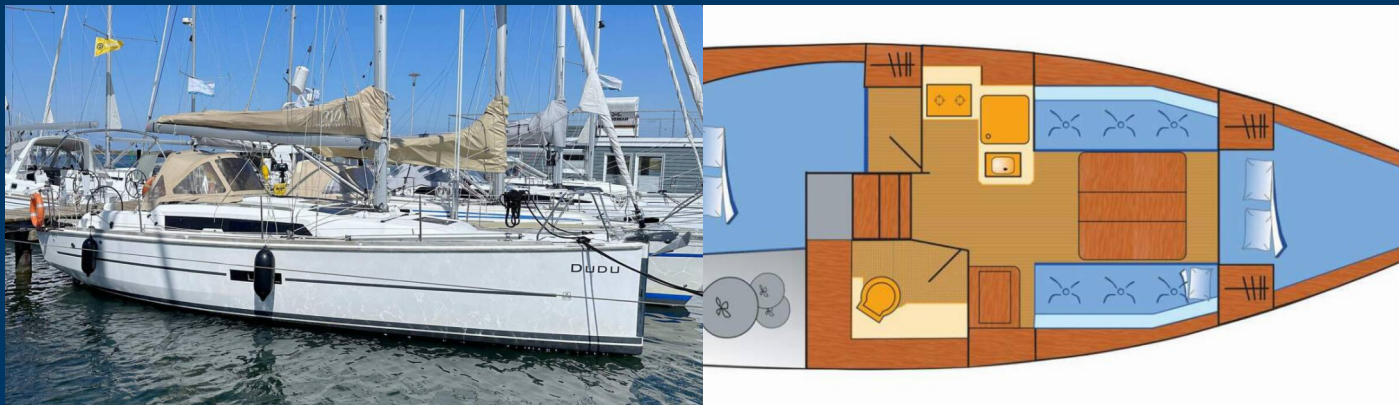

Charter in tutto il mondo: Ecosail

DUFOUR 310 GL

Dudu

Barca a vela Dufour 310 GL „Dudu“, costruito a 2017, è ormeggiata a in Heiligenhafen, - Germania. La barca ha 2 cabine, 2 : cabine e 1 bagni e 0 docce.

SPECIFICHE DELLA BARCA

Base Charter

Heiligenhafen, Germania

Yacht ID

11087

Brand

Dufour Yachts

Nome

Dudu

Anno Di Costruzione

2017

Lunghezza

9.67 m

Cabins

2

Cucette

4

Passeggeri Massimi

4

Bagni

1

EQUIPAGGIAMENTO STANDARD DELLA BARCA

Attrezzature di coperta	Ancora con catena, Barca gancio (mezzomarinaio), Cime di ormeggio, Deck pennello (spazzalone), Fanale di fonda, Parabordi (4-6), Pompa di sentina - Manuale, Secchio di plastica, Tavolo pozzetto, Varricello Salpancore
Cucina	Acqua calda, Bollitore elettrico, Caffettiera (Filter 1x4, bring your own filter bags!), Fornello, Ice box, Lavello, Sistema a acqua pressurizzato, Utensili da cucina
Elettrauto yacht	220V spina, Riscaldamento (Diesel), Shore cavo di alimentazione, Spine 12V
Interior	Barometro, Documenti della imbarcazione, Orologio, WC elettrici, Yacht chiavi
l'intrattenimento	Altoparlanti interni, Casse in pozzetto, Radio lettore CD, TV + DVD (with DVBT2)
Navigazione	AIS, Autopilota, Binocolo, Bussola da rilevamento, Compass, Ecoscandaglio, Elica di prua, GPS chart plotter, Log, Luce di navigazione, Stazione del Vento/Anemometro, Triangoli
Sicurezza	Corpetti salvagente autogonfiabili, Estintore, Guard rail (doubled), Imbracatura di sicurezza (cinture di sicurezza), Kit di pronto soccorso (farmacia), Lampada, Nebbia corno, Radio VHF, Rettungsinsel, Segnali di soccorso
Ulteriori	Flag