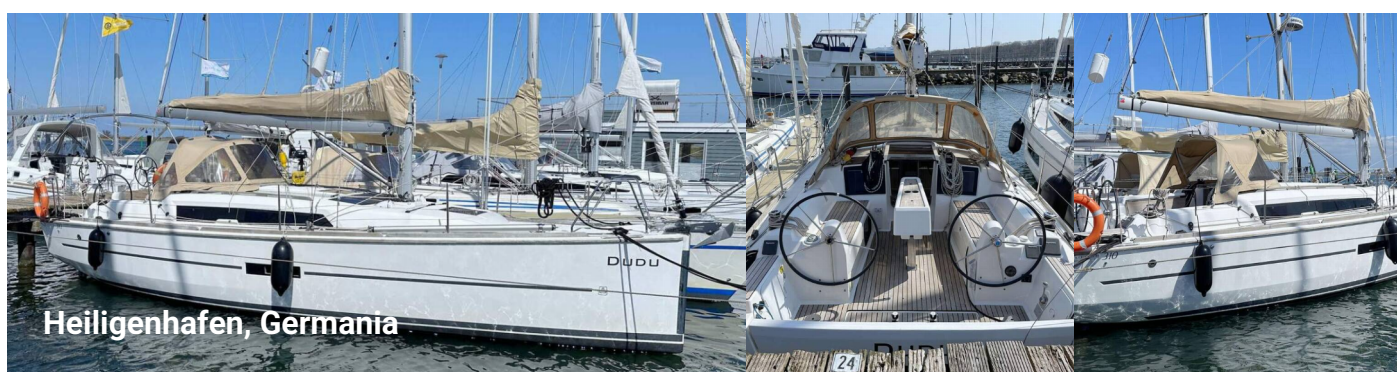

PRICE / WEEKS

23.05. - 29.05.2026

Prenotato

06.06. - 12.06.2026

Prenotato

13.06. - 19.06.2026

Prenotato

20.06. - 03.07.2026

Prenotato

18.07. - 24.07.2026

Prenotato

25.07. - 14.08.2026

Prenotato

24.10. - 31.12.2026

Prenotato

WEB

www.pitter-yachting.com

TELEFONO

+43 (0) 3332 66 240

INDIRIZZO E-MAIL

info@pitter-yachting.com

PITTER YACHTING

Raimund-Obendrauf-Straße 30, 8230, Hartberg, Österreich