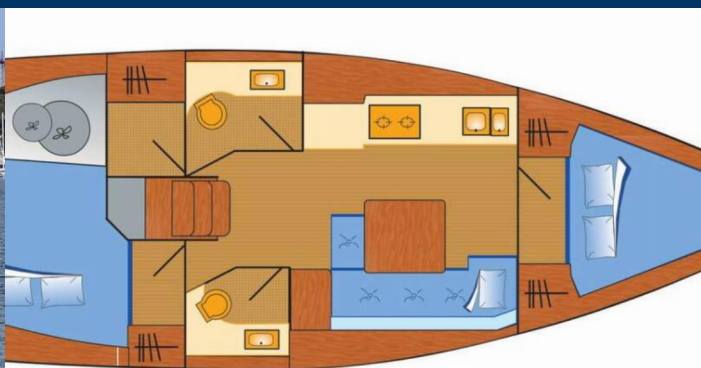

Charter in tutto il mondo: Ecosail

DUFOUR 382 GL

Lia

Barca a vela Dufour 382 GL „Lia“, costruito a 2017, è ormeggiata a in Barth, Yachtwerft Ramin, - Germania. La barca ha 2 cabins, : cabine e 2 bagni e 0 docce.

Lia

Anno Di Costruzione

2017

Lunghezza

11.25 m

Cabins

2

Cucette

4 + 1

Passeggeri Massimi

5

Bagni

2

EQUIPAGGIAMENTO STANDARD DELLA BARCA

Attrezzature di coperta	Ancora con catena, Barca gancio (mezzomarinaio), Cime di ormeggio, Deck pennello (spazzalone), Fanale di fonda, Parabordi (4-6), Paraspruzzi (new 2022), Pompa di sentina - Manuale, Secchio di plastica, Tavolo pozzetto, Teak pozzetto, Teak seats in cockpit, Tendalino (new 2022), Varricello Salpancore
Cucina	Acqua calda, Bollitore elettrico, Caffettiera (Filter 1x4, bring your own filter bags!), Fornello, Ice box, Lavello, Sistema a acqua pressurizzato, Utensili da cucina
Elettrauto yacht	220V spina, Pannelli solari, Riscaldamento (Diesel), Shore cavo di alimentazione, Spine 12V
Interior	Barometro, Documenti della imbarcazione, Orologio, WC elettrici, Yacht chiavi
l'intrattenimento	Altoparlanti interni, Casse in pozzetto, Radio lettore CD, TV + DVD (with DVBT2)
Navigazione	AIS, Autopilota, Binocolo, Bussola da rilevamento, Compass, Ecoscandaglio, Elica di prua, GPS chart plotter, Log, Luce di navigazione, Stazione del Vento/Anemometro, Triangoli
Sicurezza	Corpetti salvagente autogonfiabili, Estintore, Guard rail (doubled), Imbracatura di sicurezza (cinture di sicurezza), Kit di pronto soccorso (farmacia), Lampada, Nebbia corno, Radio VHF, Rettungsinsel, Segnali di soccorso
Ulteriori	Flag