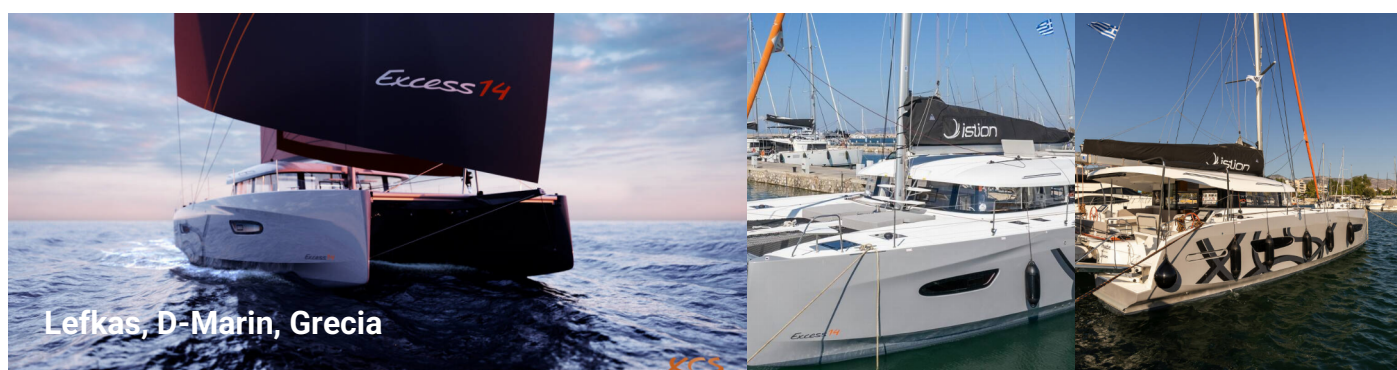

PRICE / WEEKS

16.05. - 23.05.2026 Prenotato	23.05. - 30.05.2026 4.740 € ~~7.900 €~~	30.05. - 06.06.2026 5.100 € ~~8.500 €~~	06.06. - 13.06.2026 Prenotato
13.06. - 20.06.2026 Prenotato	20.06. - 27.06.2026 8.240 € ~~10.300 €~~	27.06. - 11.07.2026 Prenotato	11.07. - 18.07.2026 8.755 € ~~10.300 €~~
18.07. - 25.07.2026 Prenotato	25.07. - 01.08.2026 10.625 € ~~12.500 €~~	01.08. - 08.08.2026 Opzionata	08.08. - 15.08.2026 10.625 € ~~12.500 €~~
15.08. - 22.08.2026 Prenotato	22.08. - 29.08.2026 9.520 € ~~11.200 €~~	29.08. - 05.09.2026 Prenotato	05.09. - 12.09.2026 9.010 € ~~10.600 €~~
12.09. - 19.09.2026 Prenotato	19.09. - 26.09.2026 7.650 € ~~9.000 €~~	26.09. - 03.10.2026 Prenotato	03.10. - 10.10.2026 5.908 € ~~6.950 €~~
10.10. - 17.10.2026 6.030 € ~~6.700 €~~	17.10. - 24.10.2026 4.950 € ~~5.500 €~~	24.10. - 31.10.2026 4.950 € ~~5.500 €~~	31.10. - 07.11.2026 4.950 € ~~5.500 €~~
07.11. - 14.11.2026 4.950 € ~~5.500 €~~	14.11. - 21.11.2026 4.950 € ~~5.500 €~~	21.11. - 31.12.2026 Prenotato	

WEB
www.pitter-yachting.com

TELEFONO
+43 (0) 3332 66 240

INDIRIZZO E-MAIL
info@pitter-yachting.com

PITTER YACHTING
Raimund-Obendrauf-Straße 30, 8230, Hartberg, Österreich