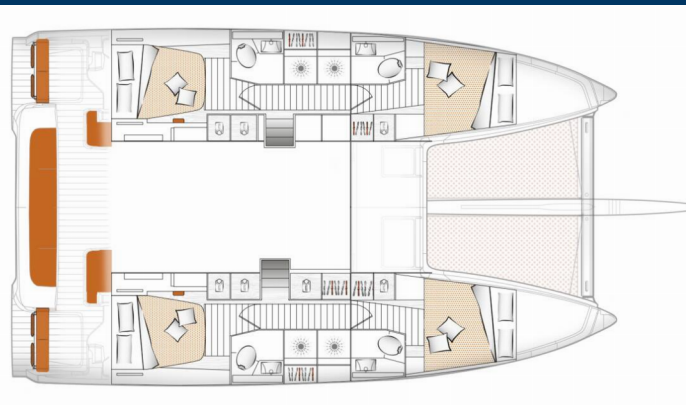

Charter in tutto il mondo: Istion Yachting

EXCESS 14

Tiramisu

Catamaran Excess 14 „Tiramisu“, costruita a 2024, è ormeggiata a in Lefkas, D-Marin, Lefkas - Grecia. La barca ha 4 + 2 cabins, : cabine e 5 + 1 bagni e 0 docce.

SPECIFICHE DELLA BARCA

Base Charter

Lefkas, D-Marin, Grecia

Yacht ID

11290

Brand

Excess

Nome

Tiramisu

Anno Di Costruzione

2024

Lunghezza

13.97 m

Cabins

4 + 2

Cuccette