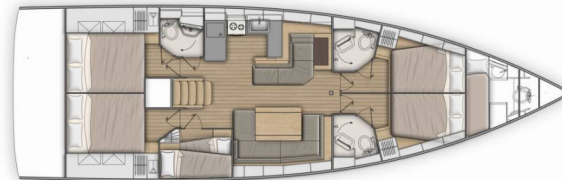

Charter in tutto il mondo: Istion Yachting

OCEANIS 51.1

Eli

Barca a vela Oceanis 51.1 „Eli“, costruito a 2024, è ormeggiata a Base Pitter Charter-Partner in Volos, Volos - Grecia. La barca ha 5 + 1 cabins, : cabine e 3 + 1 bagni e 3 docce.

Eli

Anno Di Costruzione

2024

Lunghezza

15.94 m

Cabins

5 + 1

Cuccette