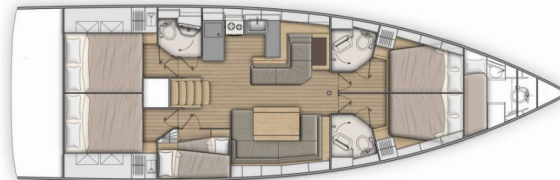

Charter in tutto il mondo: Istion Yachting

OCEANIS 51.1

Eli

Barca a vela Oceanis 51.1 „Eli“, costruito a 2024, è ormeggiata a Base Pitter Charter-Partner in Volos, Volos - Grecia. La barca ha 5 + 1 cabins, : cabine e 3 + 1 bagni e 3 docce.

Eli

Anno Di Costruzione

2024

Lunghezza

15.94 m

Cabins

5 + 1

Cuccette