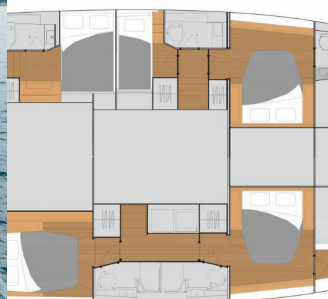

PRICE / WEEKS

25.04. - 02.05.2026 4.675 € 5.500€	02.05. - 09.05.2026 4.590 € 5.400€	09.05. - 16.05.2026 Prenotato	16.05. - 23.05.2026 6.035 € 7.100€
23.05. - 30.05.2026 Prenotato	30.05. - 06.06.2026 7.830 € 8.700€	06.06. - 13.06.2026 Prenotato	13.06. - 27.06.2026 Prenotato
27.06. - 04.07.2026 Prenotato	04.07. - 11.07.2026 Prenotato	11.07. - 18.07.2026 Prenotato	18.07. - 01.08.2026 Prenotato
01.08. - 08.08.2026 Prenotato	08.08. - 15.08.2026 Prenotato	15.08. - 22.08.2026 Prenotato	22.08. - 29.08.2026 Prenotato
29.08. - 05.09.2026 Prenotato	05.09. - 12.09.2026 Prenotato	12.09. - 19.09.2026 Prenotato	19.09. - 26.09.2026 Prenotato
26.09. - 03.10.2026 6.715 € 7.900€	03.10. - 17.10.2026 Prenotato	17.10. - 24.10.2026 Opzionata	24.10. - 31.10.2026 3.920 € 4.900€
31.10. - 07.11.2026 3.920 € 4.900€			

WEB

www.pitter-yachting.com

TELEFONO

+43 (0) 3332 66 240

INDIRIZZO E-MAIL

info@pitter-yachting.com

PITTER YACHTING

Raimund-Obendrauf-Straße 30, 8230, Hartberg, Österreich