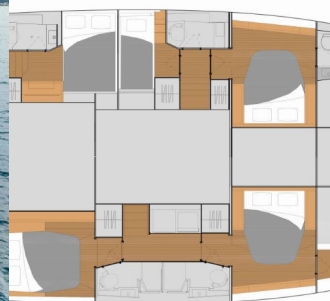

PRICE / WEEKS

07.11. - 14.11.2026

3.920 € ~~4.900 €~~

14.11. - 21.11.2026

3.920 € ~~4.900 €~~

21.11. - 30.12.2026

Prenotato

WEB

www.pitter-yachting.com

TELEFONO

+43 (0) 3332 66 240

INDIRIZZO E-MAIL

info@pitter-yachting.com

PITTER YACHTING

Raimund-Obendrauf-Straße 30, 8230, Hartberg, Österreich