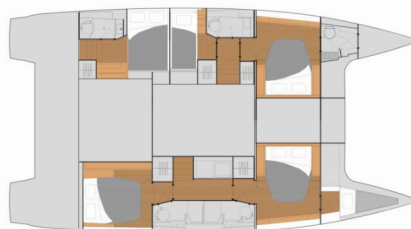

Charter in tutto il mondo: Istion Yachting

FONTAINE PAJOT TANNA 47

First Life

Catamaran Fontaine Pajot Tanna 47 „First Life“, costruita a 2025, è ormeggiata a in ACI Marina Skradin, - Croazia. La barca ha 5 + 1 cabins, : cabine e 5 + 1 bagni e 5 docce.