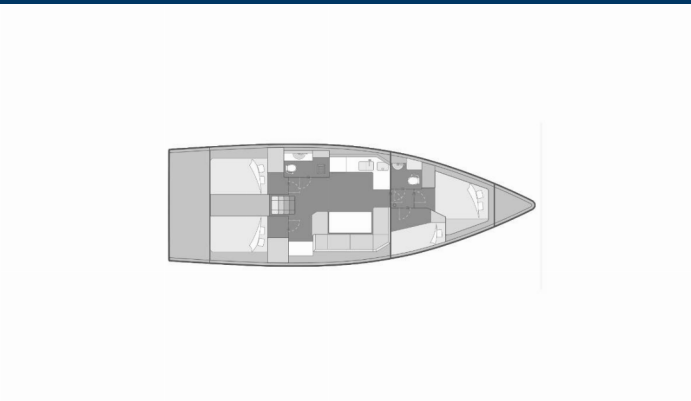

# ELAN IMPRESSION 45

Last E

Barca a vela Elan Impression 45 „Last E”, costruito a 2025, è ormeggiata a Base Pitter Charter-Partner in Marina Portorož, Portorož - Slovenia. La barca ha 4 cabins, : cabine e 2 bagni e 2 docce.

**Last E**

Anno Di Costruzione

**2025**

Lunghezza

**13.85 m**

Cabins

**4**

Cuccette