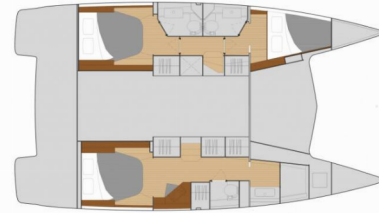

FONTAINE PAJOT ISLA 40

Dellis Rae

Catamaran Fontaine Pajot Isla 40 „Dellis Rae“, costruita a 2022, è ormeggiata a in Bahamas, Abacos, Boat Harbour Marina, - Bahami. La barca ha 3 cabins, : cabine e 2 bagni e 0 docce.