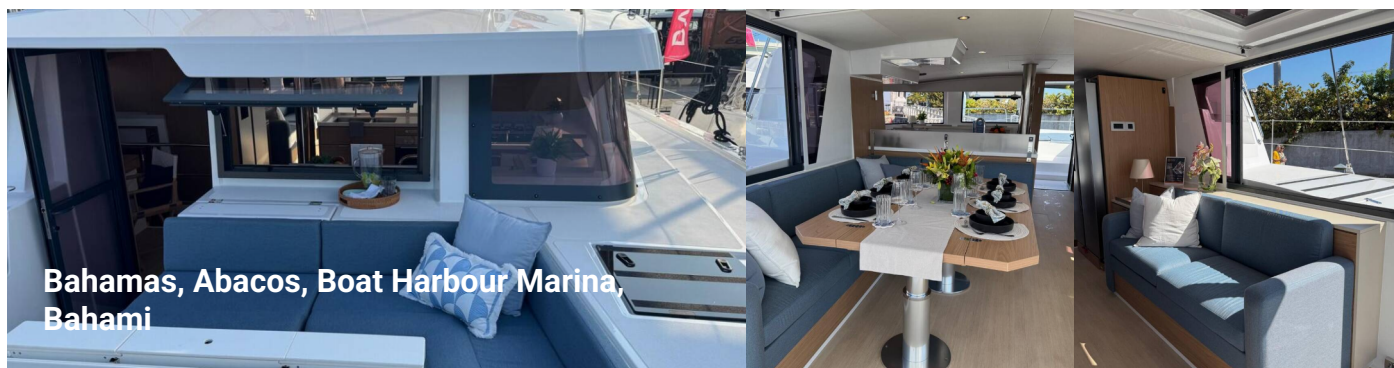

PRICE / WEEKS

19.05. - 24.05.2026

Prenotato

25.05. - 31.05.2026

Prenotato

03.06. - 11.06.2026

Prenotato

13.06. - 22.06.2026

Prenotato

27.06. - 06.07.2026

Prenotato

08.07. - 14.07.2026

Prenotato

02.08. - 10.08.2026

Prenotato

22.08. - 30.08.2026

Prenotato

31.08. - 04.11.2026

Prenotato

06.11. - 15.11.2026

Prenotato

22.11. - 01.12.2026

Prenotato

WEB

www.pitter-yachting.com

TELEFONO

+43 (0) 3332 66 240

INDIRIZZO E-MAIL

info@pitter-yachting.com

PITTER YACHTING

Raimund-Obendrauf-Straße 30, 8230, Hartberg, Österreich