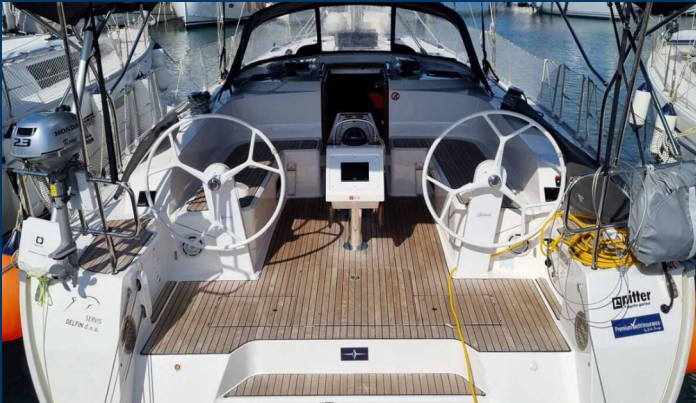

BAVARIA CRUISER 46

Romi

Barca a vela Bavaria Cruiser 46 „Romi“, costruito a 2022, è ormeggiata a Base Pitter Charter-Partner in Marina Punat, Krk, Punat (Krk) - Croazia. La barca ha 4 cabins, : cabine e 3 bagni e 3 docce.

SPECIFICHE DELLA BARCA

Base Charter

Marina Punat, Krk, Croazia

Yacht ID

1251

Brand

Bavaria Yachtbau

Nome

Romi

Anno Di Costruzione

2022

Lunghezza

14.27 m

Cabins

4

Cuccette

8 + 1

Passeggeri Massimi

9

Bagni

3

EQUIPAGGIAMENTO STANDARD DELLA BARCA

Attrezzature di coperta Anchor linea, Anchor swivel, Ancora principale (Rocna 25kg), Ausiliari di ancoraggio (Riserva di ancoraggio, ancora di rispetto), Barca gancio (mezzomarinaio), Black ball, Black conus, Canna d'acqua, Cime di ormeggio, Dinghy pompa (pompa aria), Doccetta esterna, Impeller, V-belt, oilfilter, Panchetta, Parabordi (F4), Paraspruzzi, Passerella, Pozzetto tenda piena, Repair box for dinghy, Riflettore (Faro), Round fender, Secchio di plastica, Tanica per gasolio, Tanica per l'acqua, Tavolo esterno con la luce (con frigorifero), Teak pozzetto, Tendalino, Tender, Varricello Salpancore