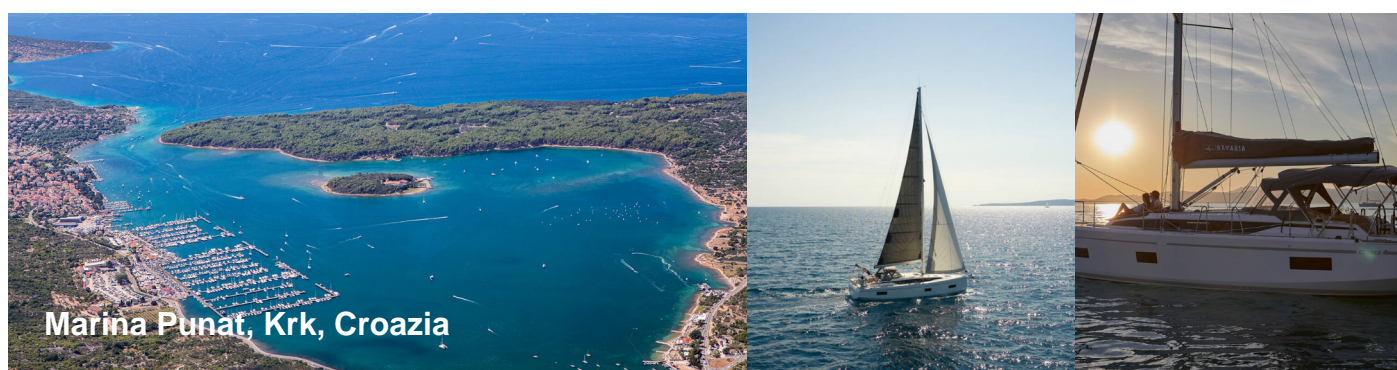

PRICE / WEEKS

17.05. - 24.05.2025 Prenotato	24.05. - 31.05.2025 Prenotato	31.05. - 07.06.2025 1.800 € ~~2.400 €~~	07.06. - 14.06.2025 Prenotato
14.06. - 21.06.2025 Prenotato	21.06. - 28.06.2025 Prenotato	28.06. - 05.07.2025 Prenotato	05.07. - 12.07.2025 Prenotato
12.07. - 19.07.2025 Prenotato	19.07. - 26.07.2025 Prenotato	26.07. - 02.08.2025 Prenotato	02.08. - 09.08.2025 Prenotato
09.08. - 16.08.2025 3.068 € ~~4.090 €~~	16.08. - 23.08.2025 Prenotato	23.08. - 30.08.2025 Prenotato	30.08. - 06.09.2025 Prenotato
06.09. - 13.09.2025 Prenotato	13.09. - 20.09.2025 Prenotato	20.09. - 27.09.2025 Prenotato	27.09. - 04.10.2025 1.395 € ~~1.860 €~~
04.10. - 11.10.2025 Prenotato	11.10. - 18.10.2025 1.088 € ~~1.450 €~~	18.10. - 25.10.2025 1.050 € ~~1.400 €~~	25.10. - 01.11.2025 1.035 € ~~1.380 €~~
01.11. - 08.11.2025 1.035 € ~~1.380 €~~	08.11. - 15.11.2025 1.020 € ~~1.360 €~~	15.11. - 22.11.2025 1.110 € ~~1.480 €~~	23.11. - 31.12.2025 Prenotato

Marina Punat, Krk, Croazia

WEB
www.pitter-yachting.com

TELEFONO
+43 (0) 3332 66 240

INDIRIZZO E-MAIL
info@pitter-yachting.com

PITTER YACHTING
Raimund-Obendrauf-Straße 30, 8230, Hartberg, Österreich