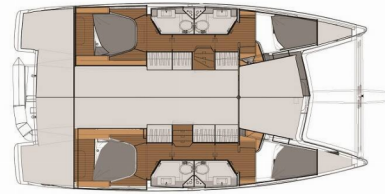

Charter in tutto il mondo: Istion Yachting

FONTAINE PAJOT LUCIA 40

E.S. II

Catamaran Fontaine Pajot Lucia 40 „E.S. II“, costruita a 2020, è ormeggiata a in Lefkas main port, - Grecia. La barca ha 4 cabins , : cabine e 4 bagni e 0 docce.

E.S. II

Anno Di Costruzione

2020

Lunghezza

11.73 m

Cabins

4

Cucette