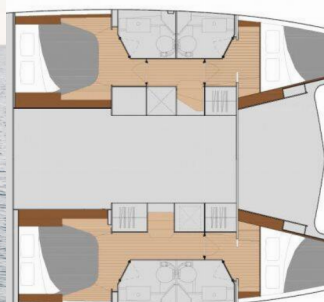

WEB

www.pitter-yachting.com

TELEFONO

+43 (0) 3332 66 240

INDIRIZZO E-MAIL

info@pitter-yachting.com

PITTER YACHTING

Raimund-Obendrauf-Straße 30, 8230, Hartberg, Österreich