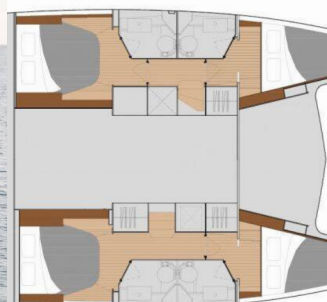

PRICE / WEEKS

16.05. - 23.05.2026 Prenotato	23.05. - 30.05.2026 2.990 € 4.600€	30.05. - 06.06.2026 3.380 € 5.200€	06.06. - 13.06.2026 Prenotato
13.06. - 20.06.2026 Prenotato	20.06. - 27.06.2026 Prenotato	27.06. - 04.07.2026 Prenotato	04.07. - 11.07.2026 Opzionata
11.07. - 18.07.2026 Prenotato	18.07. - 25.07.2026 Prenotato	25.07. - 01.08.2026 5.760 € 7.200€	01.08. - 08.08.2026 6.640 € 8.300€
08.08. - 15.08.2026 6.640 € 8.300€	15.08. - 22.08.2026 6.640 € 8.300€	22.08. - 29.08.2026 5.760 € 7.200€	29.08. - 05.09.2026 5.760 € 7.200€
05.09. - 12.09.2026 5.760 € 7.200€	12.09. - 19.09.2026 Prenotato	19.09. - 26.09.2026 5.280 € 6.600€	26.09. - 03.10.2026 Prenotato
03.10. - 10.10.2026 4.040 € 5.050€	10.10. - 17.10.2026 4.230 € 4.700€	17.10. - 24.10.2026 3.240 € 3.600€	24.10. - 31.10.2026 3.240 € 3.600€
31.10. - 07.11.2026 3.240 € 3.600€	07.11. - 14.11.2026 3.240 € 3.600€	14.11. - 21.11.2026 3.240 € 3.600€	21.11. - 31.12.2026 Prenotato

WEB
www.pitter-yachting.com

TELEFONO
+43 (0) 3332 66 240

INDIRIZZO E-MAIL
info@pitter-yachting.com

PITTER YACHTING
Raimund-Obendrauf-Straße 30, 8230, Hartberg, Österreich