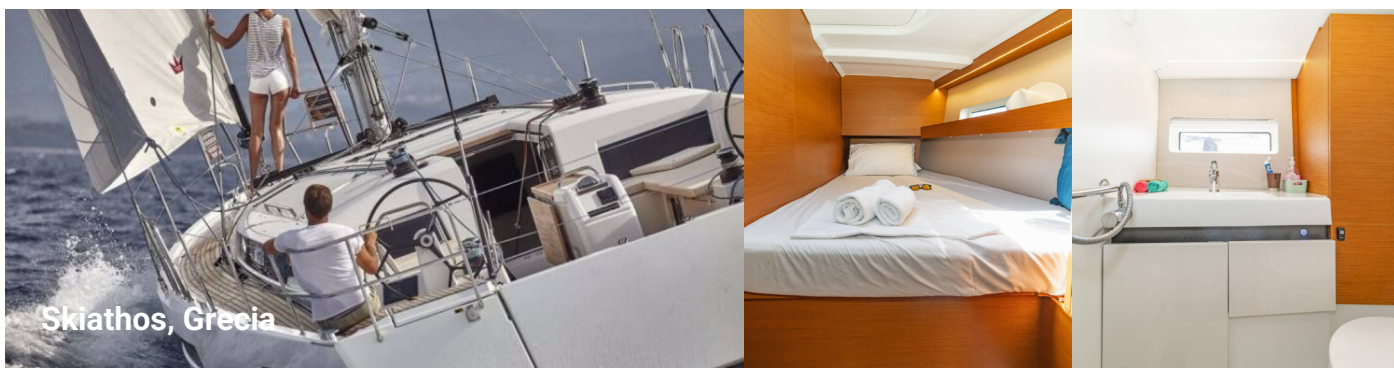

PRICE / WEEKS

16.05. - 23.05.2026 Prenotato	23.05. - 30.05.2026 5.720 €	30.05. - 06.06.2026 Prenotato	06.06. - 13.06.2026 Prenotato
13.06. - 20.06.2026 Prenotato	20.06. - 27.06.2026 Prenotato	27.06. - 04.07.2026 Prenotato	04.07. - 11.07.2026 Prenotato
11.07. - 18.07.2026 Prenotato	18.07. - 25.07.2026 6.540 €	25.07. - 01.08.2026 Prenotato	01.08. - 08.08.2026 Prenotato
08.08. - 22.08.2026 Prenotato	22.08. - 29.08.2026 Prenotato	29.08. - 05.09.2026 6.540 €	05.09. - 12.09.2026 6.540 €
12.09. - 19.09.2026 Prenotato	19.09. - 26.09.2026 Prenotato	26.09. - 03.10.2026 Prenotato	03.10. - 10.10.2026 4.620 €
10.10. - 17.10.2026 4.620 €	17.10. - 24.10.2026 3.630 €	24.10. - 31.10.2026 3.630 €	31.10. - 07.11.2026 3.630 €
07.11. - 14.11.2026 3.630 €	14.11. - 21.11.2026 3.630 €	21.11. - 31.12.2026 Prenotato	

WEB

www.pitter-yachting.com

TELEFONO

+43 (0) 3332 66 240

INDIRIZZO E-MAIL

info@pitter-yachting.com

PITTER YACHTING

Raimund-Obendrauf-Straße 30, 8230, Hartberg, Österreich