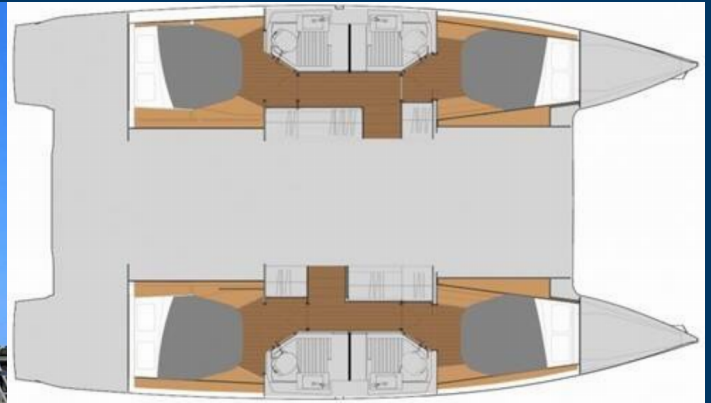

# FONTAINE PAJOT ASTREA 42

SeaSea

Catamaran Fountaine Pajot Astrea 42 „SeaSea“, costruita a 2020, è ormeggiata a in St. Thomas, Frenchtown Marina, - Isole Vergini Statunitensi. La barca ha 4 cabins, : cabine e 4 bagni e 0 docce.

**SeaSea**

Anno Di Costruzione

**2020**

Lunghezza

**12.58 m**

Cabins

**4**

Cuccette